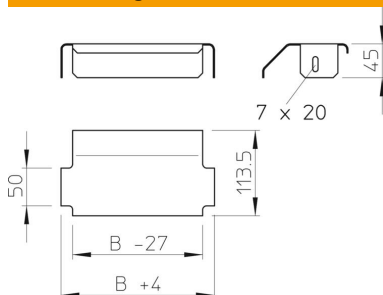

## Auflageblech

Artikelnummer: 6221890

Auflageblech zur Vergrößerung der Kabelauflage und zum Kabel- und Leitungsschutz.

<b>St</b>	Stahl
<b>FT</b>	tauchfeuverzinkt

### Stammdaten

Artikelnummer	6221890
Typ	LALB 60 FT
Bezeichnung 1	Auflageblech
Bezeichnung 2	für Kabelleiter
Hersteller	OBO
Dimension	B600mm
Farbe	zink
Werkstoff	Stahl
Oberfläche	tauchfeuverzinkt
Oberflächennorm	DIN EN ISO 1461
Kleinste VK-Einheit	1
Mengeneinheit	Stück
Gewicht	116 kg
Gewichtseinheit	kg/100 St.
CO2 Fußabdruck (GWP) Cradle-to-Gate	2,8457 kg CO2e / 1 Stück

### Abmessungen

Breite	600 mm
Höhe	45 mm