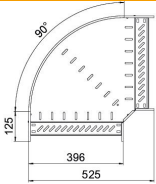

# Technisches Datenblatt

90°-Bogen 60, schwarz

Artikelnummer: 6043266

Bogen 90°, horizontal, Formteil für alle Kabelrinentypen mit der Seitenhöhe 60 mm. Schwarz beschichtet.

**St** Stahl

**P135** PES135 - Polyester

## Stammdaten

Artikelnummer	6043266
Typ	RB 90 640 FSK SW
Bezeichnung 1	Bogen 90°
Bezeichnung 2	für Kabelrinne, horizontal
Hersteller	OBO
Dimension	60x400
Farbe	tiefschwarz; RAL 9005
Werkstoff	Stahl
Oberfläche	PES135 - Polyester
Oberflächennorm	
Kleinste VK-Einheit	1
Mengeneinheit	Stück
Gewicht	245 kg
Gewichtseinheit	kg/100 St.
CO2 Fußabdruck (GWP) Cradle-to-Gate	0,2253 kg CO2e / 1 Stück

## Abmessungen

Breite	400 mm
Höhe	60 mm
Maß B	400 mm

## Technische Daten

Abbiegung (Winkel)	90°
Ausführung Verbinder	integrierter Verbinder
Bauform	Bogen starr
Funktionserhalt	ja
Materialstärke Bodenblech	1 mm
Mit Oberteil	nein
Montagelochung im Boden	ja
Richtungsänderung	horizontal
Rostfreier Stahl, gebeizt	nein
Seitenlochung	nein
Weitspann-Ausführung	nein
Empfohlene Anzahl Schrauben	14 St.
Holmstärke	1,25 mm