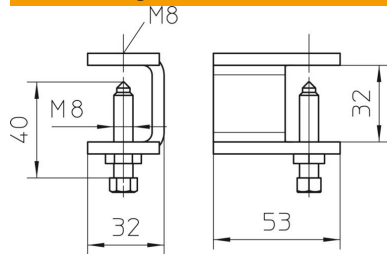

Technisches Datenblatt

Kabelleiterklemmstück KLL 32 FT

Artikelnummer: 6221061

Klemmstück zur Befestigung von Kabelleitern auf Stahlträgern.

St Stahl

FT tauchfeuerverzinkt

Stammdaten

Artikelnummer	6221061
Typ	KLL 32 FT
Bezeichnung 1	Klemmstück
Bezeichnung 2	für Kabelleiter
Hersteller	OBO
Dimension	32x88x5
Farbe	zink
Werkstoff	Stahl
Oberfläche	tauchfeuerverzinkt
Oberflächennorm	DIN EN ISO 1461
Kleinste VK-Einheit	10
Mengeneinheit	Stück
Gewicht	17,5 kg
Gewichtseinheit	kg/100 St.
CO2 Fußabdruck (GWP) Cradle-to-Gate	0,5467 kg CO2e / 1 Stück

Technisches Datenblatt

Kabelleiterklemmstück KLL 32 FT

Artikelnummer: 6221061

Abmessungen

Höhe	32 mm
------	-------