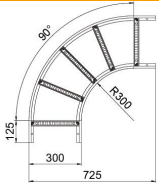

# Technisches Datenblatt

90°-Bogen 60 FS

Artikelnummer: 6225044

Bogen 90° horizontal mit geschweißter Sprosse für alle Kabellertypen mit der Seitenhöhe 60 mm.  
Verbinder sind anteilig separat zu bestellen.

## Stammdaten

Artikelnummer	6225044
Typ	LB 90 630 R3 FS
Bezeichnung 1	Bogen 90°
Bezeichnung 2	für Kabelleiter
Hersteller	OBO
Dimension	60x300
Farbe	zink
Werkstoff	Stahl
Oberfläche	bandverzinkt
Oberflächennorm	DIN EN 10346
Kleinste VK-Einheit	1
Mengeneinheit	Stück
Gewicht	318,3 kg
Gewichtseinheit	kg/100 St.
CO2 Fußabdruck (GWP) Cradle-to-Gate	7,8502 kg CO2e / 1 Stück

## Abmessungen

Breite	300 mm
Höhe	60 mm
Maß B	300 mm
Maß R	300 mm

## Technische Daten

Abbiegung (Winkel)	90°
Ausführung der Sprossen	Profil gelocht
Ausführung des Seitenholms	flaches Profil
Ausführung Verbinder	ohne Verbinder
Funktionserhalt	nein
Richtungsänderung	horizontal
Rostfreier Stahl, gebeizt	nein
Scharnierend	nein
Seitenlochung	nein
Weitspann-Ausführung	nein
Holmstärke	1,5 mm