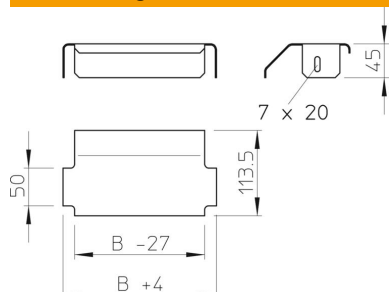

Technisches Datenblatt

Auflageblech

Artikelnummer: 6221858

Auflageblech zur Vergrößerung der Kabelauflage und zum Kabel- und Leitungsschutz.

St Stahl

FT tauchfeuverzinkt

Stammdaten

Artikelnummer	6221858
Typ	LALB 20 FT
Bezeichnung 1	Auflageblech
Bezeichnung 2	für Kabelleiter
Hersteller	OBO
Dimension	B200mm
Farbe	zink
Werkstoff	Stahl
Oberfläche	tauchfeuverzinkt
Oberflächennorm	DIN EN ISO 1461
Kleinste VK-Einheit	1
Mengeneinheit	Stück
Gewicht	37,7 kg
Gewichtseinheit	kg/100 St.
CO2 Fußabdruck (GWP) Cradle-to-Gate	1,0763 kg CO2e / 1 Stück

Abmessungen

Breite	200 mm
Höhe	45 mm