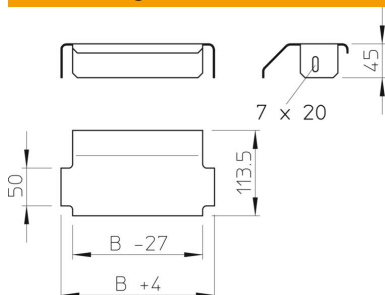

Technisches Datenblatt

Auflageblech

Artikelnummer: 6221858

Auflageblech zur Vergrößerung der Kabelauflage und zum Kabel- und Leitungsschutz.

St	Stahl
FT	tauchfeuverzinkt

Stammdaten

Artikelnummer	6221858
Typ	LALB 20 FT
Bezeichnung 1	Auflageblech
Bezeichnung 2	für Kabelleiter
Hersteller	OBO
Dimension	B200mm
Farbe	zink
Werkstoff	Stahl
Oberfläche	tauchfeuverzinkt
Oberflächennorm	DIN EN ISO 1461
Kleinste VK-Einheit	1
Mengeneinheit	Stück
Gewicht	37,7 kg
Gewichtseinheit	kg/100 St.
CO2 Fußabdruck (GWP) Cradle-to-Gate	1,0763 kg CO2e / 1 Stück

Abmessungen

Breite	200 mm
Höhe	45 mm