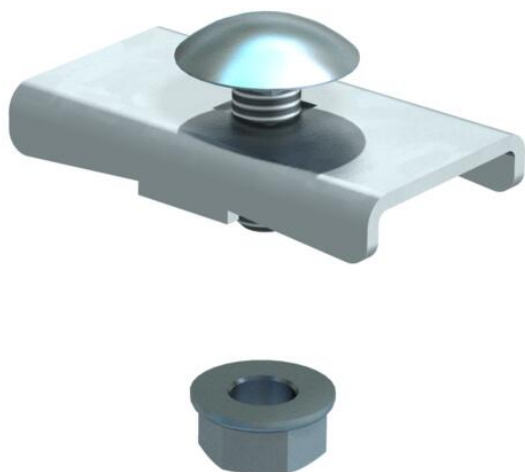

Technisches Datenblatt

Klemmstück LKS 40 FS

Artikelnummer: 6221076

Klemmstück zur Befestigung von Kabelleitern mit 60 mm Seitenhöhe auf Wand- oder Stielauslegern.

Befestigung auf Auslegern Typ MWA 12, AW 15, AW 30 und AW 55 mit der beige packten Befestigungsschraube FRSB M6x20.

Inklusive anteiliger Flachrundschrauben und Kombimuttern.

St Stahl

FS bandverzinkt

Stammdaten

Artikelnummer	6221076
Typ	LKS 40 FS
Bezeichnung 1	Klemmstück
Bezeichnung 2	für Kabelleiter LG60
Hersteller	OBO
Dimension	40x22
Farbe	zink
Werkstoff	Stahl
Oberfläche	bandverzinkt
Oberflächennorm	DIN EN 10346
Kleinste VK-Einheit	10
Mengeneinheit	Stück
Gewicht	2,4 kg
Gewichtseinheit	kg/100 St.
CO2 Fußabdruck (GWP) Cradle-to-Gate	0,0644 kg CO2e / 1 Stück

Technisches Datenblatt

Klemmstück LKS 40 FS

Artikelnummer: 6221076

Abmessungen