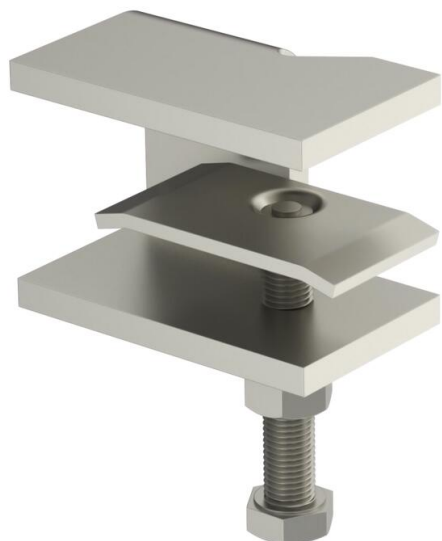

## Klemmstück mit Druckplatte 52 A2

Artikelnummer: 6221075

Klemmstück zur Lagefixierung von horizontal verlaufenden Kabelleitern auf horizontalen Stahlträgern.

- A2** Edelstahl, rostfrei
- 2B** blank, nachbehandelt

### Stammdaten

Artikelnummer	6221075
Typ	KLL 52 MD A2
Bezeichnung 1	Klemmstück mit Druckplatte
Bezeichnung 2	für Kabelleiter
Hersteller	OBO
Dimension	52x88x5
Farbe	edelstahl
Werkstoff	Edelstahl, rostfrei 1.4301
Oberfläche	blank, nachbehandelt
Oberflächennorm	
Kleinste VK-Einheit	10
Mengeneinheit	Stück
Gewicht	26,352 kg
Gewichtseinheit	kg/100 St.
CO2 Fußabdruck (GWP) Cradle-to-Gate	1,8758 kg CO2e / 1 Stück

## Klemmstück mit Druckplatte 52 A2

Artikelnummer: 6221075