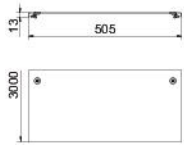

St Stahl

FS bandverzinkt

Stammdaten

Artikelnummer	6052509
Typ	DRL 500 FS
Bezeichnung 1	Deckel mit Drehriegel
Bezeichnung 2	für Kabelrinne und Kabelleiter
Hersteller	OBO
Dimension	500x3000
Farbe	zink
Werkstoff	Stahl
Oberfläche	bandverzinkt
Oberflächennorm	DIN EN 10346
Kleinste VK-Einheit	3
Mengeneinheit	Meter
Gewicht	623 kg
Gewichtseinheit	kg/100 m
CO2 Fußabdruck (GWP) Cradle-to-Gate	14,1336 kg CO2e / 1 Meter

Technisches Datenblatt

Deckel mit Drehriegel FS

Artikelnummer: 6052509

Abmessungen

Länge	3.000 mm
Breite	500 mm
Breite	20 in
Höhe	35 mm
Blechstärke	0,05 in
Blechstärke	1,25 mm
Maß	500 mm
B	
Maß H	15 mm

Technische Daten