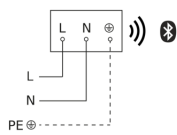

Sensor-LED-Außenleuchte

L 940 SC

mit Bewegungsmelder & Bluetooth
EAN 4007841 087739
Art.-Nr. 087739

Schaltplan Bluetooth

Schaltplan Bluetooth