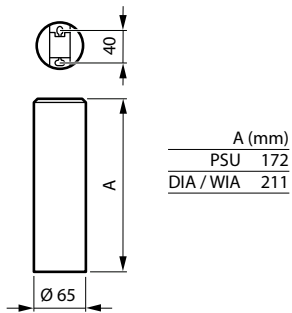

## Mechanik und Gehäuse

Gehäusematerial	Polykarbonat
Reflektor-Material	Aluminium
Optisches Material	Aluminium
Material optische Abdeckung	-
Befestigungsmaterial	-
Gehäusefarbe	Weiß
Ausführung optische Abdeckung	-
Gesamte Länge	172 mm
Gesamte Höhe	172 mm
Gesamter Durchmesser	65 mm
Schutzart (IP)	IP20 [Fernhalten von Fingern]
Schlagfestigkeit (IK)	IK02 [0,2 J Standard]
Nettogewicht (Stück)	0,400 kg

## Abmessungsskizzen