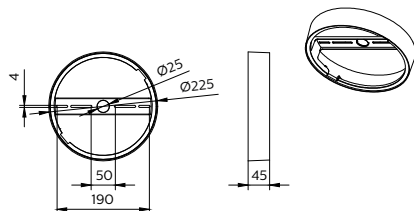

CoreLine Slim Downlight

DN145Z SM Frame D200

IK03 | 0,3 J

Erfüllt das CoreLine Versprechen – Innovativ, einfach zu installieren und hochwertig. Die CoreLine Slim Downlight-Familie ist als Einbau- und Anbauvariante erhältlich und bietet 1:1 Ersatz für herkömmliche Downlights mit Kompaktleuchtstofflampen. Es ist auch in der All-in-Ausführung (2 Lichtfarben in einer Leuchte) erhältlich. Dank der flachen Bauform können diese Produkte auch bei sehr niedrigen Decken gut eingesetzt werden. Die gute Effizienz und die lange Lebensdauer von 50.000 Stunden (L70) wirken sich positiv auf die Betriebskosten aus. Diese Downlight-Familie sorgt dank der gleichmäßig leuchtenden Fläche für guten Sehkomfort und eine hochwertige Erscheinung in der Decke. Die Leuchten passen in Standard-Deckenausschnitte von 80, 150 oder 200mm und lassen sich schnell und einfach installieren.

Produkt Daten

Allgemeine Informationen		Genehmigung und Anwendung	
Portfolio	Better	CE-Zeichen	Ja
		EU RoHS-konform	Ja
Mechanik und Gehäuse		Produktdaten	
Gesamte Höhe	44,5 mm	Bestell-Produktname	DN145Z SM Frame D200
Gesamter Durchmesser	224,5 mm	Gesamtbezeichnung des Produkts	DN145Z SM Frame D200
Schutzart (IP)	-	Gesamt-Produktcode	872110331704999
Schlagfestigkeit (IK)	IK03 [0,3 J]	Bestellcode	31704999
Nettogewicht (Stück)	0,090 kg	Material-Nr. (12NC)	911401895187
		Anzahl pro Verpackung	1

CoreLine Slim Downlight

EAN/UPC – Produkt/Kiste	8721103317049
Zähler - Pakete pro Außenkarton	20
EAN Umverpackung	8721103317193

Abmessungsskizzen

911401895187 DN145Z SM Frame D200