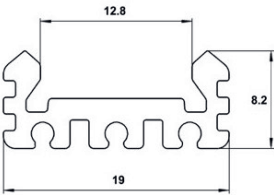

LED-Profil Serie Convex

LED profile series Convex

036404 Convex 2 m, silber eloxiert
Convex 2 m, silver anodized

035548 Endkappe grau, mit Zugentlastung
End cap grey, with cord strain relief

035549 Endkappe grau, ohne Loch
End cap grey, without hole