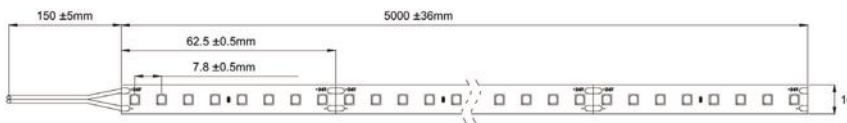

LED-Band 15 W/m mit 2835-LEDs

LED strip 15 W/m with 2835-LEDs

		kaltweiß cool white	neutralweiß neutral white	warmweiß warm white	extrawarm extra warm
Artikelnummer	Part no.	808160	808161	808162	808163
Typ	Type	OS24-15-965	OS24-15-940	OS24-15-930	OS24-15-927
Leistung max.	Power max.	15 W/m			
Lichtstrom typ	Luminous flux typ.	1830 lm/m	1850 lm/m	1820 lm/m	1700 lm/m
Farbtemperatur	Colour temperature	6300 K	4000 K	2900 K	2700 K
Farbwiedergabeindex	Colour rendering index	93	95	92	90
Ausstrahlwinkel	Viewing angle	120 °			
Max. Bemessungstemperatur (ts)	Rated max. temperature (ts)	60 °C			
Abmessungen	Dimensions	5000 x 10 x 2 mm			
Anzahl LEDs	Number of LEDs	128 /m			
Nenn-Eingangsspannung	Nominal input voltage	24 Vdc			
Länge einer Einheit	Length of a unit	62,5 mm			
Max. Länge nach Einspeisung	Max. length after feed-in	3,5 m			

- 5 m flexibles LED-Band mit SMD-LEDs
- Selbstklebend
- Trennbar zwischen den Einheiten mit Löt pads
- Muss zur Kühlung auf wärmeleitender Oberfläche montiert werden
- Bei Montage auf elektrisch leitendem Material bei den Anschlüssen auf Isolierung achten
- Biegeradius an Stellen mit Bauteilen min. 50 mm; ohne Druck ankleben
- Mit 15 cm Anschlussleitung

- 5 m flexible LED strip with SMD-LEDs
- Self-adhesive
- Divisible between units with solder pads
- Must be installed on a heat-conducting surface for cooling purposes
- If installed onto a surface that conducts electricity, please ensure that the connections are insulated
- Bending radius in places with components min. 50 mm; attach without pressure
- With 15 cm connection cable