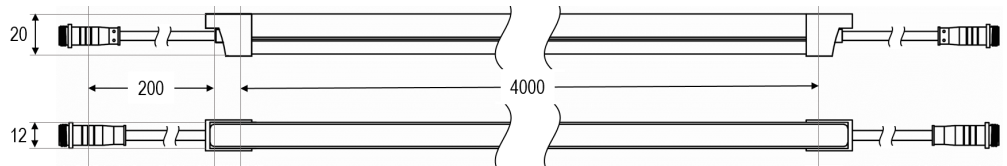

LED-Lichtstrang Side RGB 10 W/m IP65
LED-Light Strand Side RGB 10 W/m IP65

NEW!

IP65

CE

Technische Daten <i>Technical data</i>	Gesamt <i>total</i>	rot <i>red</i>	grün <i>green</i>	blau <i>blue</i>
Artikelnummer <i>Part no.</i>	808025			
Typ <i>Type</i>	ONS-24-10-RGB400			
Lichtstrom typ. <i>Luminous flux typ.</i>	320 lm/m	20 lm/m	265 lm/m	35 lm/m
Leistung max. <i>Power max.</i>	12 W/m	2,7 W/m	4,4 W/m	4,9 W/m
Wellenlänge <i>Wave length</i>		623 nm	520 nm	469 nm
Ausstrahlwinkel <i>Viewing angle</i>	120 °			
Umgebungstemperatur (ta) <i>Ambient temperature (ta)</i>	max. 40 °C			
IP Schutzklasse <i>IP protection level</i>	68 / 65			
Abmessungen <i>Dimensions</i>	4000 x 20 x 12 mm			
Anzahl LEDs <i>Number of LEDs</i>	70 /m			
Nenn-Eingangsspannung <i>Nominal input voltage</i>	24 Vdc			
Länge einer Einheit <i>Length of a unit</i>	71,4 mm			
Max. Länge nach Einspeisung <i>Max. length after feed-in</i>	4 m			

- 4 m flexible LED-Line, wasserdicht vergossen IP68
- Beständig gegen Wasser, Salzwasser und UV-Einwirkung
- Stufenlose Ausleuchtung
- Trennbar zwischen den Einheiten, Montage- und Abdichtkit separat erhältlich, Art.-Nr. 808962
- Biegeradius min. 150 mm, Biegerichtung nur senkrecht zur Montagefläche
- Mit Anschlussleitung 20 cm mit Stecker IP65, am anderen Ende Anschlussleitung 20 cm mit passender Kupplung IP65
- Anschlusskabelpaar mit Stecker bzw. Kupplung und freiem Ende separat erhältlich, Art.-Nr. 808965
- Energieeffizienzklasse A/44 kWh/1000 h
- 5 Jahre Gewährleistung durch Lumiled LEDs