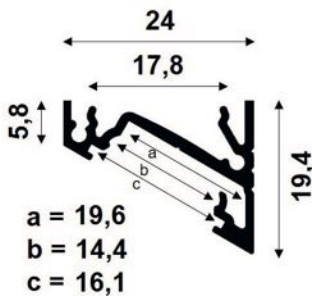

### LED profil series Angle-M

**801332**

Satz Halteklammern 18 mm, glatt + Schrauben  
Set of brackets 18 mm, flat + screws

**801335**

Satz Halteklammern 18 mm, konisch + Schrauben  
Set of brackets 18 mm, cone + screws

**801340**

Satz Halteplatten 18 mm, glatt + Schrauben  
Set of mounting plates 18 mm, flat + screws

**801341**

Verbindungsplatte 14 x 50 mm, glatt + Schraube  
Connector plate 14 x 50 mm, flat + screw

**801240**