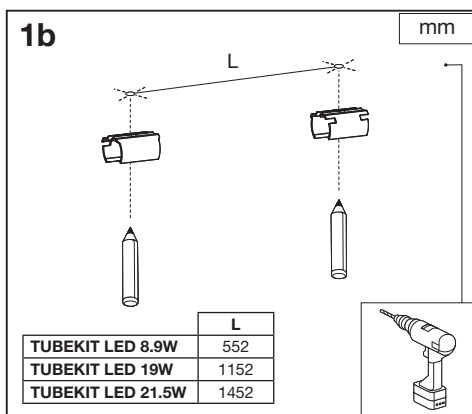

TUBEKIT® LED

LEDVANCE

	EAN	W	lm light source	lm output	K	t_{amb} (°C)	V~	mA	Hz	PF	g	(°)	
TUBEKITLED06 8.9W/830 230V G5	4058075857377	8.9	1050	900	3000	-20... +40	220- 240	42	50/60	>0.9	200	150	15000
TUBEKITLED06 8.9W/840 230V G5	4058075857391	8.9	1100	900	4000	-20... +40	220- 240	42	50/60	>0.9	200	150	15000
TUBEKITLED12 19W/830 230V G5	4058075857414	19	2200	1900	3000	-20... +40	220- 240	82	50/60	>0.9	280	150	15000
TUBEKITLED12 19W/840 230V G5	4058075857438	19	2400	2090	4000	-20... +40	220- 240	82	50/60	>0.9	280	150	15000
TUBEKITLED15 21.5W/830 230V G5	4058075857452	21.5	2500	2150	3000	-20... +40	220- 240	92	50/60	>0.9	320	150	15000
TUBEKITLED15 21.5W/840 230V G5	4058075857476	21.5	2600	2365	4000	-20... +40	220- 240	92	50/60	>0.9	320	150	15000

						 * X =
TUBEKITLED06 8.9W/830 230V G5	4058075857377	1	AC34732		E	
TUBEKITLED06 8.9W/840 230V G5	4058075857391	1	AC34733		E	
TUBEKITLED12 19W/830 230V G5	4058075857414	1	AC34734		E	
TUBEKITLED12 19W/840 230V G5	4058075857438	1	AC34735		E	
TUBEKITLED15 21.5W/830 230V G5	4058075857452	1	AC34736		E	
TUBEKITLED15 21.5W/840 230V G5	4058075857476	1	AC34737		E	