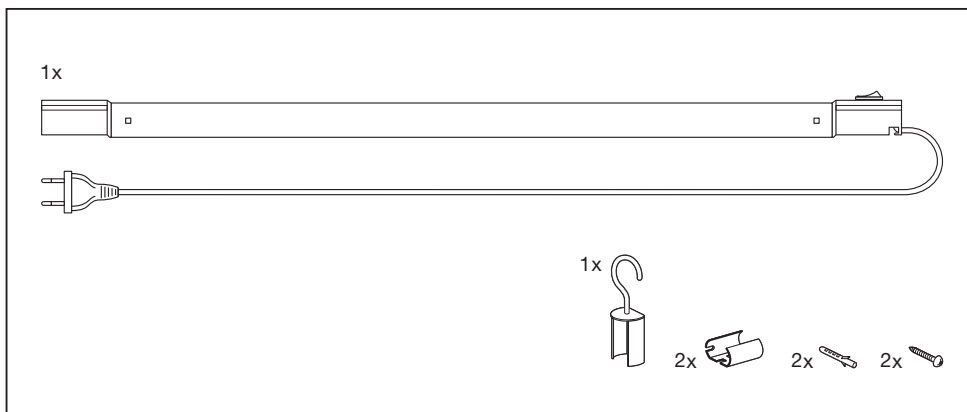

TUBEKIT® LED

LEDVANCE

	EAN	W	lm light source	lm output	K	t_{amb} (°C)	V~	mA	Hz	PF	g	(°)	
TUBEKITLED06 8.9W/830 230V G5	4058075857377	8.9	1050	900	3000	-20... +40	220- 240	42	50/60	>0.9	200	150	15000
TUBEKITLED06 8.9W/840 230V G5	4058075857391	8.9	1100	900	4000	-20... +40	220- 240	42	50/60	>0.9	200	150	15000
TUBEKITLED12 19W/830 230V G5	4058075857414	19	2200	1900	3000	-20... +40	220- 240	82	50/60	>0.9	280	150	15000
TUBEKITLED12 19W/840 230V G5	4058075857438	19	2400	2090	4000	-20... +40	220- 240	82	50/60	>0.9	280	150	15000
TUBEKITLED15 21.5W/830 230V G5	4058075857452	21.5	2500	2150	3000	-20... +40	220- 240	92	50/60	>0.9	320	150	15000
TUBEKITLED15 21.5W/840 230V G5	4058075857476	21.5	2600	2365	4000	-20... +40	220- 240	92	50/60	>0.9	320	150	15000

						 * X =
TUBEKITLED06 8.9W/830 230V G5	4058075857377	1	AC34732		E	
TUBEKITLED06 8.9W/840 230V G5	4058075857391	1	AC34733		E	
TUBEKITLED12 19W/830 230V G5	4058075857414	1	AC34734		E	
TUBEKITLED12 19W/840 230V G5	4058075857438	1	AC34735		E	
TUBEKITLED15 21.5W/830 230V G5	4058075857452	1	AC34736		E	
TUBEKITLED15 21.5W/840 230V G5	4058075857476	1	AC34737		E	