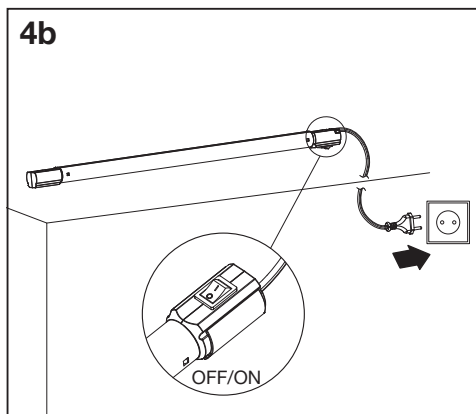

TUBEKIT® LED

LEDVANCE

	EAN	W	lm light source	lm output	K	t_{amb} (°C)	V~	mA	Hz	PF	g	(°)	
TUBEKITLED06 8.9W/830 230V G5	4058075857377	8.9	1050	900	3000	-20... +40	220- 240	42	50/60	>0.9	200	150	15000
TUBEKITLED06 8.9W/840 230V G5	4058075857391	8.9	1100	900	4000	-20... +40	220- 240	42	50/60	>0.9	200	150	15000
TUBEKITLED12 19W/830 230V G5	4058075857414	19	2200	1900	3000	-20... +40	220- 240	82	50/60	>0.9	280	150	15000
TUBEKITLED12 19W/840 230V G5	4058075857438	19	2400	2090	4000	-20... +40	220- 240	82	50/60	>0.9	280	150	15000
TUBEKITLED15 21.5W/830 230V G5	4058075857452	21.5	2500	2150	3000	-20... +40	220- 240	92	50/60	>0.9	320	150	15000
TUBEKITLED15 21.5W/840 230V G5	4058075857476	21.5	2600	2365	4000	-20... +40	220- 240	92	50/60	>0.9	320	150	15000