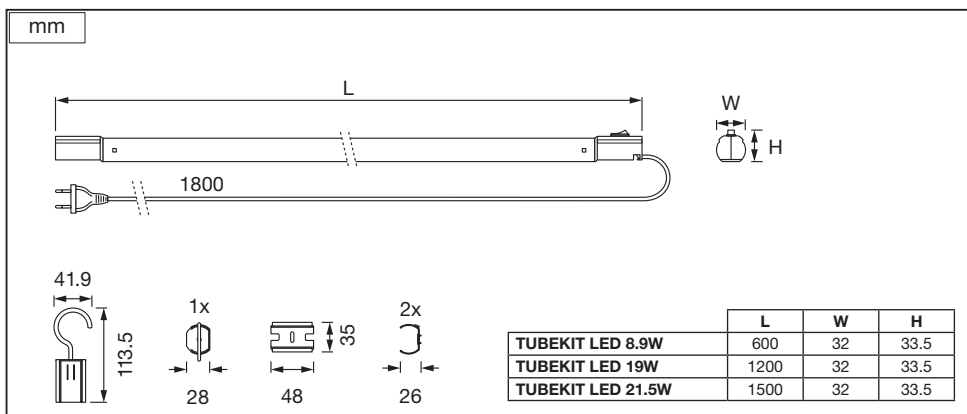

TUBEKIT® LED

LEDVANCE

	EAN	W	lm light source	lm output	K	t_{amb} (°C)	V~	mA	Hz	PF	g	(°)	
TUBEKITLED06 8.9W/830 230V G5	4058075857377	8.9	1050	900	3000	-20... +40	220- 240	42	50/60	>0.9	200	150	15000
TUBEKITLED06 8.9W/840 230V G5	4058075857391	8.9	1100	900	4000	-20... +40	220- 240	42	50/60	>0.9	200	150	15000
TUBEKITLED12 19W/830 230V G5	4058075857414	19	2200	1900	3000	-20... +40	220- 240	82	50/60	>0.9	280	150	15000
TUBEKITLED12 19W/840 230V G5	4058075857438	19	2400	2090	4000	-20... +40	220- 240	82	50/60	>0.9	280	150	15000
TUBEKITLED15 21.5W/830 230V G5	4058075857452	21.5	2500	2150	3000	-20... +40	220- 240	92	50/60	>0.9	320	150	15000
TUBEKITLED15 21.5W/840 230V G5	4058075857476	21.5	2600	2365	4000	-20... +40	220- 240	92	50/60	>0.9	320	150	15000

						 * X =
TUBEKITLED06 8.9W/830 230V G5	4058075857377	1	AC34732		E	
TUBEKITLED06 8.9W/840 230V G5	4058075857391	1	AC34733		E	
TUBEKITLED12 19W/830 230V G5	4058075857414	1	AC34734		E	
TUBEKITLED12 19W/840 230V G5	4058075857438	1	AC34735		E	
TUBEKITLED15 21.5W/830 230V G5	4058075857452	1	AC34736		E	
TUBEKITLED15 21.5W/840 230V G5	4058075857476	1	AC34737		E	