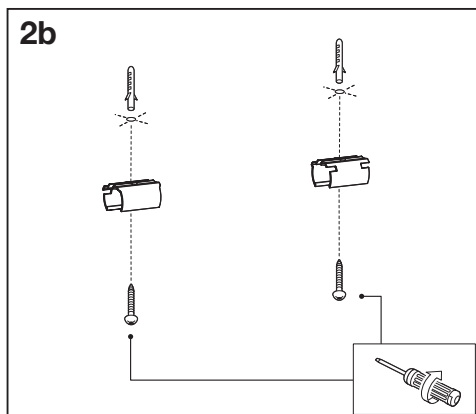

TUBEKIT® LED

LEDVANCE

	EAN	W	lm light source	lm output	K	t_{amb} (°C)	V~	mA	Hz	PF	g	(°)	
TUBEKITLED06 8.9W/830 230V G5	4058075857377	8.9	1050	900	3000	-20... +40	220- 240	42	50/60	>0.9	200	150	15000
TUBEKITLED06 8.9W/840 230V G5	4058075857391	8.9	1100	900	4000	-20... +40	220- 240	42	50/60	>0.9	200	150	15000
TUBEKITLED12 19W/830 230V G5	4058075857414	19	2200	1900	3000	-20... +40	220- 240	82	50/60	>0.9	280	150	15000
TUBEKITLED12 19W/840 230V G5	4058075857438	19	2400	2090	4000	-20... +40	220- 240	82	50/60	>0.9	280	150	15000
TUBEKITLED15 21.5W/830 230V G5	4058075857452	21.5	2500	2150	3000	-20... +40	220- 240	92	50/60	>0.9	320	150	15000
TUBEKITLED15 21.5W/840 230V G5	4058075857476	21.5	2600	2365	4000	-20... +40	220- 240	92	50/60	>0.9	320	150	15000

						 * X =
TUBEKITLED06 8.9W/830 230V G5	4058075857377	1	AC34732		E	
TUBEKITLED06 8.9W/840 230V G5	4058075857391	1	AC34733		E	
TUBEKITLED12 19W/830 230V G5	4058075857414	1	AC34734		E	
TUBEKITLED12 19W/840 230V G5	4058075857438	1	AC34735		E	
TUBEKITLED15 21.5W/830 230V G5	4058075857452	1	AC34736		E	
TUBEKITLED15 21.5W/840 230V G5	4058075857476	1	AC34737		E	