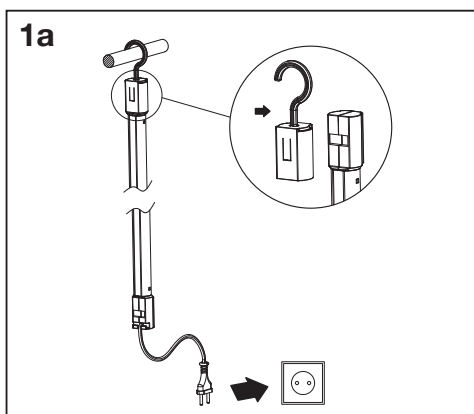

TUBEKIT® LED

LEDVANCE

	EAN	W	lm light source	lm output	K	t_{amb} (°C)	V~	mA	Hz	PF	g	(°)	
TUBEKITLED06 8.9W/830 230V G5	4058075857377	8.9	1050	900	3000	-20... +40	220- 240	42	50/60	>0.9	200	150	15000
TUBEKITLED06 8.9W/840 230V G5	4058075857391	8.9	1100	900	4000	-20... +40	220- 240	42	50/60	>0.9	200	150	15000
TUBEKITLED12 19W/830 230V G5	4058075857414	19	2200	1900	3000	-20... +40	220- 240	82	50/60	>0.9	280	150	15000
TUBEKITLED12 19W/840 230V G5	4058075857438	19	2400	2090	4000	-20... +40	220- 240	82	50/60	>0.9	280	150	15000
TUBEKITLED15 21.5W/830 230V G5	4058075857452	21.5	2500	2150	3000	-20... +40	220- 240	92	50/60	>0.9	320	150	15000
TUBEKITLED15 21.5W/840 230V G5	4058075857476	21.5	2600	2365	4000	-20... +40	220- 240	92	50/60	>0.9	320	150	15000

						 * X =
TUBEKITLED06 8.9W/830 230V G5	4058075857377	1	AC34732		E	
TUBEKITLED06 8.9W/840 230V G5	4058075857391	1	AC34733		E	
TUBEKITLED12 19W/830 230V G5	4058075857414	1	AC34734		E	
TUBEKITLED12 19W/840 230V G5	4058075857438	1	AC34735		E	
TUBEKITLED15 21.5W/830 230V G5	4058075857452	1	AC34736		E	
TUBEKITLED15 21.5W/840 230V G5	4058075857476	1	AC34737		E	