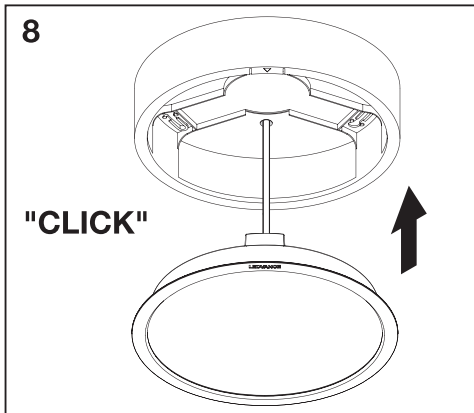

DOWNLIGHT IP44

LEDVANCE

	EAN	Ø x h [mm]
DL IP44 FRAME DN 90 WT	4058075709881	90 x 47
DL IP44 FRAME DN 115 WT	4058075709904	115 x 47
DL IP44 FRAME DN 165 WT	4058075709928	165 x 47
DL IP44 FRAME DN 190 WT	4058075709942	190 x 47
DL IP44 FRAME DN 215 WT	4058075709966	215 x 48