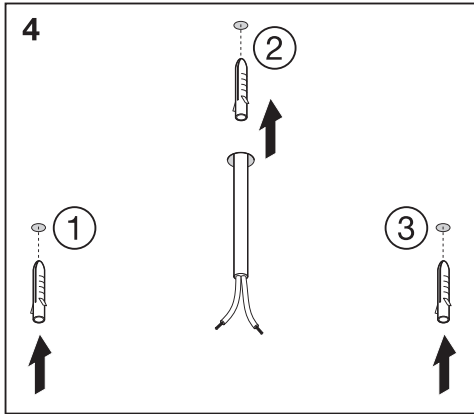

DOWNLIGHT IP44

LEDVANCE

	EAN	Ø x h [mm]
DL IP44 FRAME DN 90 WT	4058075709881	90 x 47
DL IP44 FRAME DN 115 WT	4058075709904	115 x 47
DL IP44 FRAME DN 165 WT	4058075709928	165 x 47
DL IP44 FRAME DN 190 WT	4058075709942	190 x 47
DL IP44 FRAME DN 215 WT	4058075709966	215 x 48

10

Raccolta Carta
Verifica le disposizioni
del tuo comune.

FR
Cet appareil,
ses accessoires
et son cordon,
se recyclent

À DÉPOSER
EN MAGASIN

À DÉPOSER
EN DÉCHÈTERIE

Points de collecte sur www.quefairedemesdechets.fr