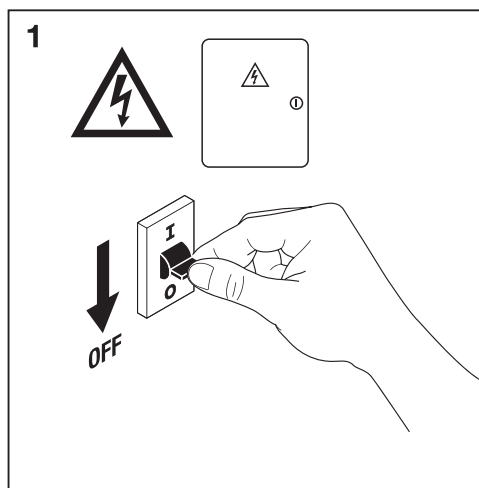

DOWNLIGHT IP44

LEDVANCE

	EAN	Ø x h [mm]
DL IP44 FRAME DN 90 WT	4058075709881	90 x 47
DL IP44 FRAME DN 115 WT	4058075709904	115 x 47
DL IP44 FRAME DN 165 WT	4058075709928	165 x 47
DL IP44 FRAME DN 190 WT	4058075709942	190 x 47
DL IP44 FRAME DN 215 WT	4058075709966	215 x 48