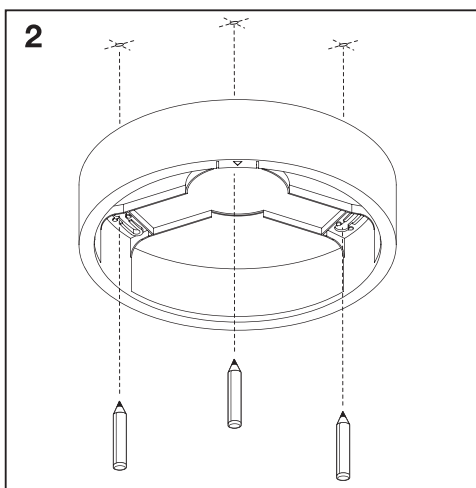

DOWNLIGHT IP44

LEDVANCE

	EAN	Ø x h [mm]
DL IP44 FRAME DN 90 WT	4058075709881	90 x 47
DL IP44 FRAME DN 115 WT	4058075709904	115 x 47
DL IP44 FRAME DN 165 WT	4058075709928	165 x 47
DL IP44 FRAME DN 190 WT	4058075709942	190 x 47
DL IP44 FRAME DN 215 WT	4058075709966	215 x 48