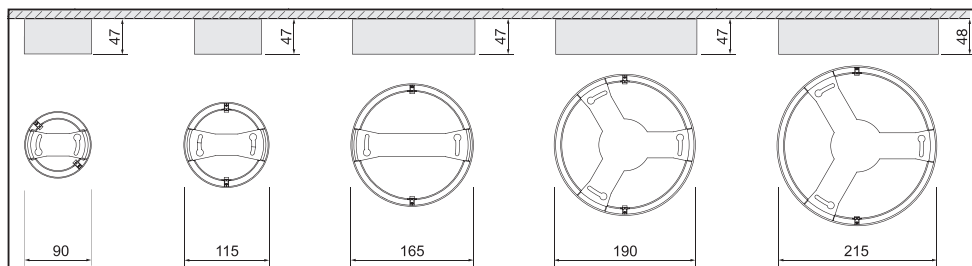

DOWNLIGHT IP44

LEDVANCE

	EAN	Ø x h [mm]
DL IP44 FRAME DN 90 WT	4058075709881	90 x 47
DL IP44 FRAME DN 115 WT	4058075709904	115 x 47
DL IP44 FRAME DN 165 WT	4058075709928	165 x 47
DL IP44 FRAME DN 190 WT	4058075709942	190 x 47
DL IP44 FRAME DN 215 WT	4058075709966	215 x 48