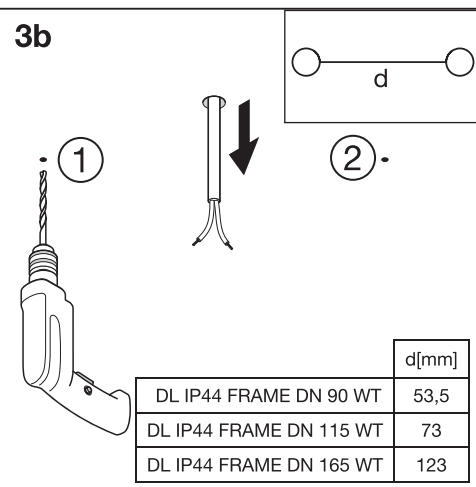

DOWNLIGHT IP44

LEDVANCE

	EAN	Ø x h [mm]
DL IP44 FRAME DN 90 WT	4058075709881	90 x 47
DL IP44 FRAME DN 115 WT	4058075709904	115 x 47
DL IP44 FRAME DN 165 WT	4058075709928	165 x 47
DL IP44 FRAME DN 190 WT	4058075709942	190 x 47
DL IP44 FRAME DN 215 WT	4058075709966	215 x 48