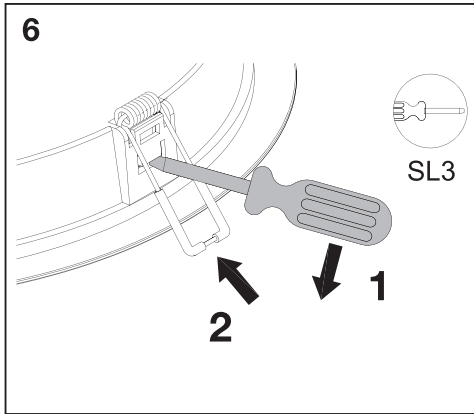

DOWNLIGHT IP44

LEDVANCE

	EAN	Ø x h [mm]
DL IP44 FRAME DN 90 WT	4058075709881	90 x 47
DL IP44 FRAME DN 115 WT	4058075709904	115 x 47
DL IP44 FRAME DN 165 WT	4058075709928	165 x 47
DL IP44 FRAME DN 190 WT	4058075709942	190 x 47
DL IP44 FRAME DN 215 WT	4058075709966	215 x 48

10

Raccolta Carta
Verifica le disposizioni
del tuo comune.

FR
Cet appareil,
ses accessoires
et son cordon,
se recyclent

À DÉPOSER
EN MAGASIN

À DÉPOSER
EN DÉCHÈTERIE

Points de collecte sur www.quefairedemesdechets.fr