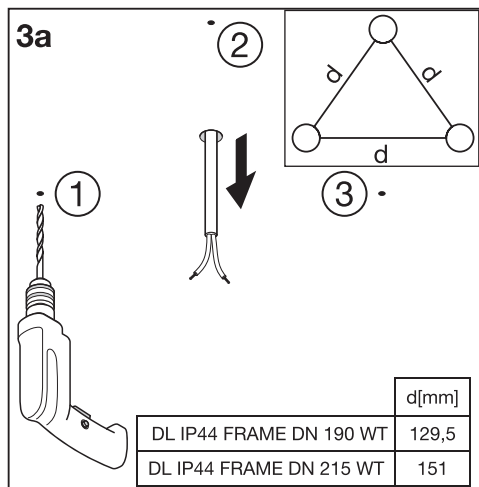

DOWNLIGHT IP44

LEDVANCE

	EAN	Ø x h [mm]
DL IP44 FRAME DN 90 WT	4058075709881	90 x 47
DL IP44 FRAME DN 115 WT	4058075709904	115 x 47
DL IP44 FRAME DN 165 WT	4058075709928	165 x 47
DL IP44 FRAME DN 190 WT	4058075709942	190 x 47
DL IP44 FRAME DN 215 WT	4058075709966	215 x 48