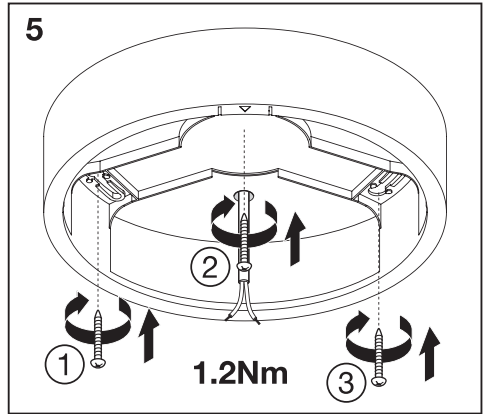

DOWNLIGHT IP44

LEDVANCE

	EAN	Ø x h [mm]
DL IP44 FRAME DN 90 WT	4058075709881	90 x 47
DL IP44 FRAME DN 115 WT	4058075709904	115 x 47
DL IP44 FRAME DN 165 WT	4058075709928	165 x 47
DL IP44 FRAME DN 190 WT	4058075709942	190 x 47
DL IP44 FRAME DN 215 WT	4058075709966	215 x 48