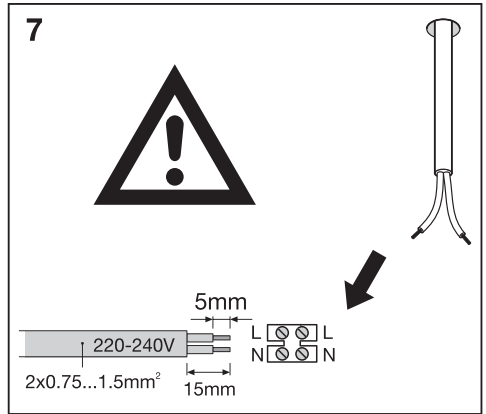

DOWNLIGHT IP44

LEDVANCE

	EAN	Ø x h [mm]
DL IP44 FRAME DN 90 WT	4058075709881	90 x 47
DL IP44 FRAME DN 115 WT	4058075709904	115 x 47
DL IP44 FRAME DN 165 WT	4058075709928	165 x 47
DL IP44 FRAME DN 190 WT	4058075709942	190 x 47
DL IP44 FRAME DN 215 WT	4058075709966	215 x 48

10

Raccolta Carta
Verifica le disposizioni
del tuo comune.

FR
Cet appareil,
ses accessoires
et son cordon,
se recyclent

À DÉPOSER
EN MAGASIN

À DÉPOSER
EN DÉCHÈTERIE

Points de collecte sur www.quefairedemesdechets.fr