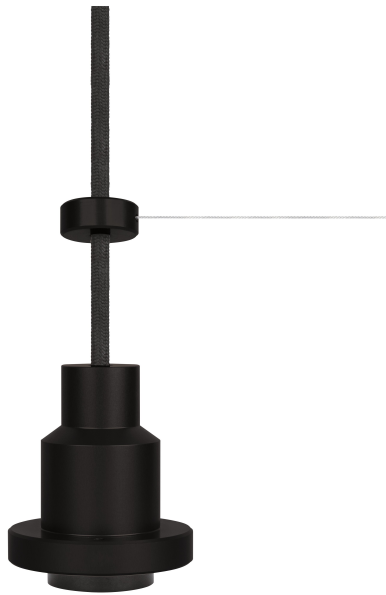

PRODUKTDATENBLATT

Vintage 1906 PenduLum Black

Vintage 1906® PenduLum | Innenraum-Pendelleuchten, Vintage-Stil, E27 Sockel

Anwendungsgebiete

- Wohnbereiche (Wohnzimmer, Esszimmer, Schlafzimmer usw.)
- Gewerbe (Hotels, Bars, Boutiquen usw.)

Produktvorteile

- Flexible Beleuchtung dank unzähliger Montagemöglichkeiten
- Aus Vollaluminium in hochwertiger Optik
- Seidenmatte Oberfläche mit großartiger Optik und Haptik
- Zubehör für flexible Montagemöglichkeiten enthalten

Produkteigenschaften

- Reduziertes, industrielles Design
- Aus klassische Materialien
- Besondere Vintage-Wirkung bei Verwendung mit 1906-Lampen
- Flexible Montagemöglichkeiten: Leinenprinzip
- Erhältlich in verschiedenen Farben
- 2 m langes Textilkabel

707561_Vintage 1906 PenduLum

Materialien & Farben

Produktfarbe	Schwarz
Gehäusefarbe	Schwarz
Gehäusematerial	Aluminium

Anwendung & Installation

Umgebungstemperaturbereich	-20...+40 °C
Anschlussart	Schraub-Anschlussklemme
Schutzart	IP20
Dimmbar	Nein
Montageart	Anbau
Anwendungsumgebung	Innenanwendungen