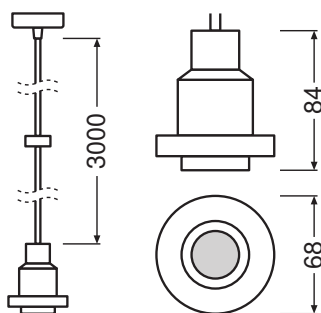

Produkteigenschaften

- Reduziertes, industrielles Design
- Aus klassische Materialien
- Besondere Vintage-Wirkung bei Verwendung mit 1906-Lampen
- Flexible Montagemöglichkeiten: Leinenprinzip
- Erhältlich in verschiedenen Farben
- 2 m langes Textilkabel

TECHNISCHE DATEN

Elektrische Daten

Nennspannung	220...240 V
Netzfrequenz	50...60 Hz
Schutzklasse	I

Maße & Gewicht

Durchmesser	68,00 mm
Länge	84,00 mm
Höhe	84,00 mm
Produktgewicht	481,00 g
Kabellänge	2000 mm