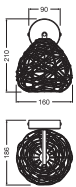

### Maße & Gewicht

Länge	160,00 mm
Breite	186,00 mm
Höhe	210,00 mm
Produktgewicht	350,00 g

DECOR PAPER DROP WALL  
1XE27