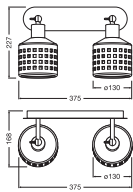

TECHNISCHE DATEN

Elektrische Daten

Nennspannung	220...240 V
Netzfrequenz	50...60 Hz
Schutzklasse	I
Betriebsart	Netzspannung

Maße & Gewicht

Länge	375,00 mm
Breite	168,00 mm
Höhe	227,00 mm
Produktgewicht	1550,00 g