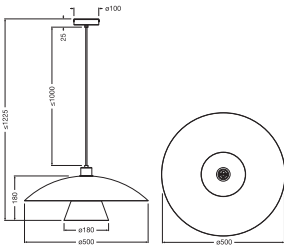

### Maße & Gewicht

Durchmesser	500,00 mm
Höhe	1255,00 mm
Produktgewicht	1860,00 g

DECOR FLYING MUSHROOM  
PEND E27