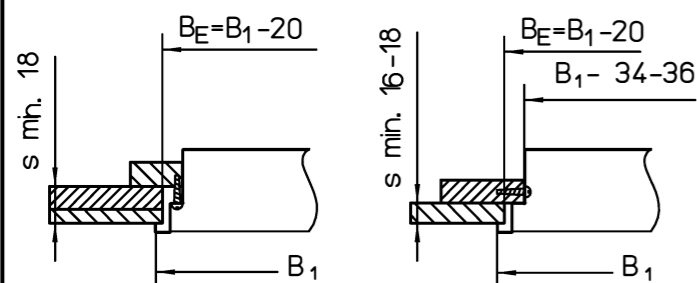

Art.-Nr. 0210013  
 $H_K = 23...45$

Art.-Nr. 0210017  
 $H_K = 45...80$

Art.-Nr. 0210013  
 $H_K = 23...45$

Art.-Nr. 0210017  
 $H_K = 45...80$

0007877

RIDI Leuchten GmbH  
Hauptstrasse 31 - 33 · D-72417 Jungingen  
Tel. 07477/872-0 · Fax 07477/872-48  
kontakt@ridi.de · www.ridi.de