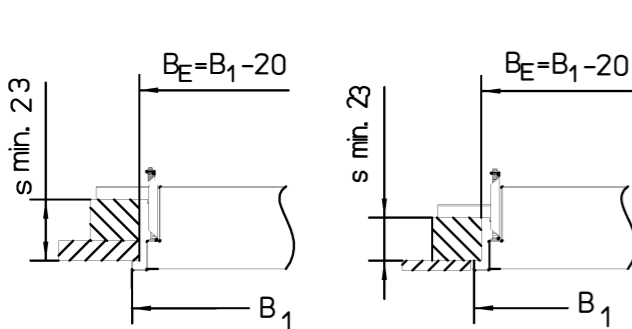

Art.-Nr. 0210013  
 $H_K = 23...45$

Art.-Nr. 0210017  
 $H_K = 45...80$

Art.-Nr. 0210013  
 $H_K = 23...45$

Art.-Nr. 0210017  
 $H_K = 45...80$

0007877

RIDI Leuchten GmbH  
Hauptstrasse 31 - 33 · D-72417 Jungingen  
Tel. 07477/872-0 · Fax 07477/872-48  
kontakt@ridi.de · www.ridi.de