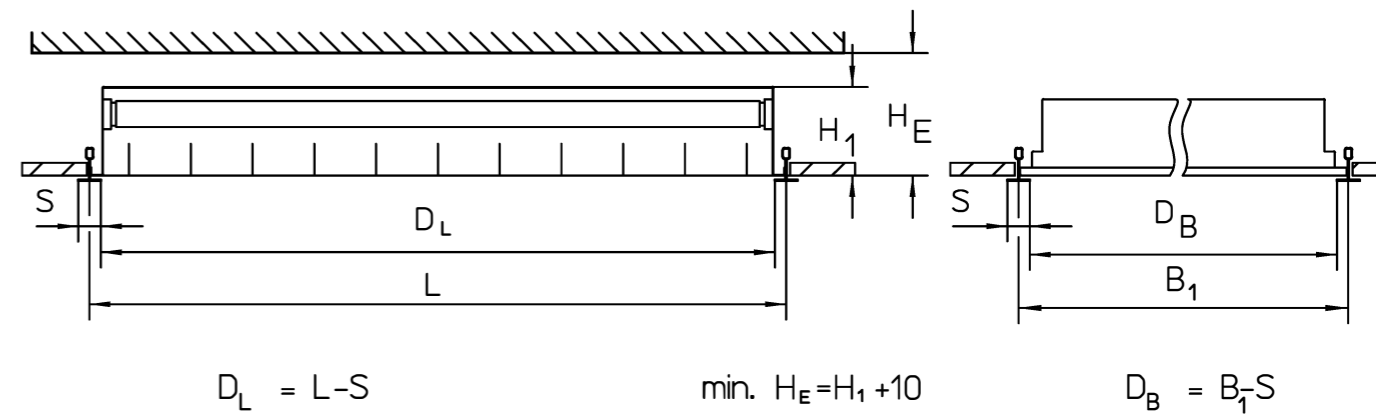

Art.-Nr. 0210013  
 $H_K = 23...45$

Art.-Nr. 0210017  
 $H_K = 45...80$

Art.-Nr. 0210013  
 $H_K = 23...45$

Art.-Nr. 0210017  
 $H_K = 45...80$

0007877

RIDI Leuchten GmbH  
Hauptstrasse 31 - 33 · D-72417 Jungingen  
Tel. 07477/872-0 · Fax 07477/872-48  
kontakt@ridi.de · www.ridi.de