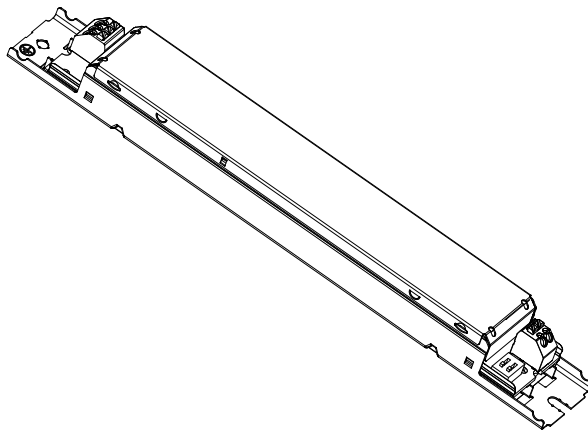

Montageanleitung

Ⓒ mounting instruction Ⓕ Notice de montage Ⓖ Instrukcja montażu
Ⓔ Instrucciones de montaje Ⓘ Istruzioni di montaggio

X-FLEX DS

RIDI Leuchten GmbH
Hauptstrasse 31 - 33 · D-72417 Jungingen
Tel. 07477/872-0 · Fax 07477/872-48
kontakt@ridi.de · www.ridi.de