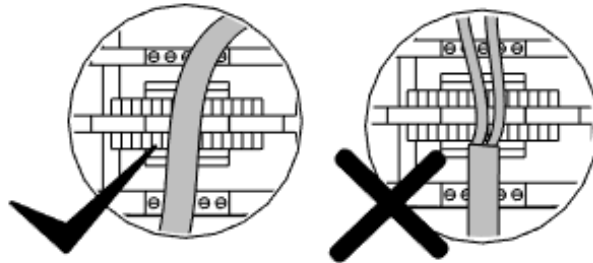

Treiber:
KGP CC30W350-700

	a	b
d in mm	6 - 8	8 - 11

a

b

X 1

ND

DALI

Demontage / Removal
Démontage / Demontaž
Desmontaje / Smontaggio