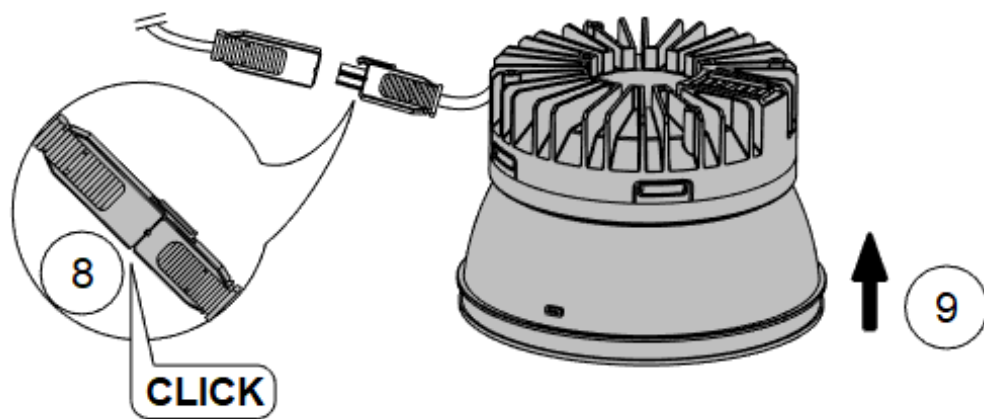

Treiber:
KGP CC30W350-700

	a	b
d in mm	6 - 8	8 - 11

a

b

X 1

ND

DALI

Demontage / Removal
Démontage / Demontaž
Desmontaje / Smontaggio