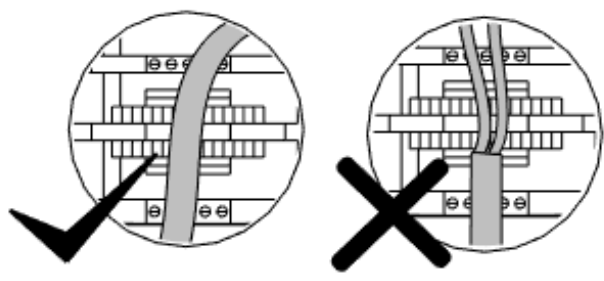

Treiber:
KGP CC30W350-700

	a	b
d in mm	6 - 8	8 - 11

a

b

X 1

ND

DALI

Demontage / Removal
Démontage / Demontaž
Desmontaje / Smontaggio