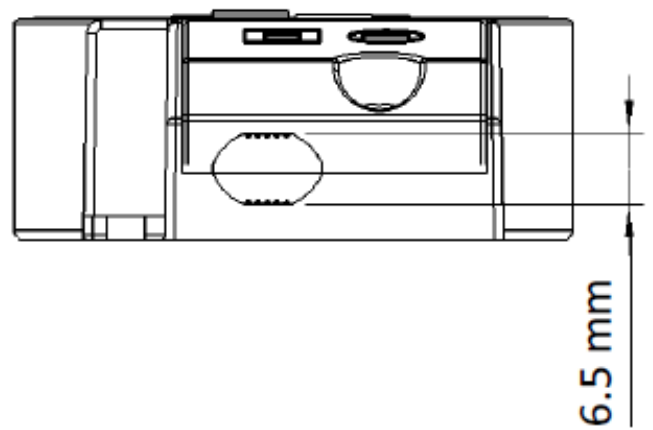

Treiber:
KGP CC30W350-700

	a	b
d in mm	6 - 8	8 - 11

a

b

X 1

ND

DALI

Demontage / Removal
Démontage / Demontaž
Desmontaje / Smontaggio