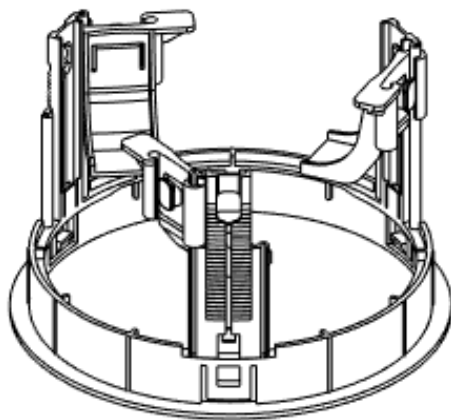

Treiber:
KGP CC30W350-700

	a	b
d in mm	6 - 8	8 - 11

a

b

X 1

ND

DALI

Demontage / Removal
Démontage / Demontaž
Desmontaje / Smontaggio