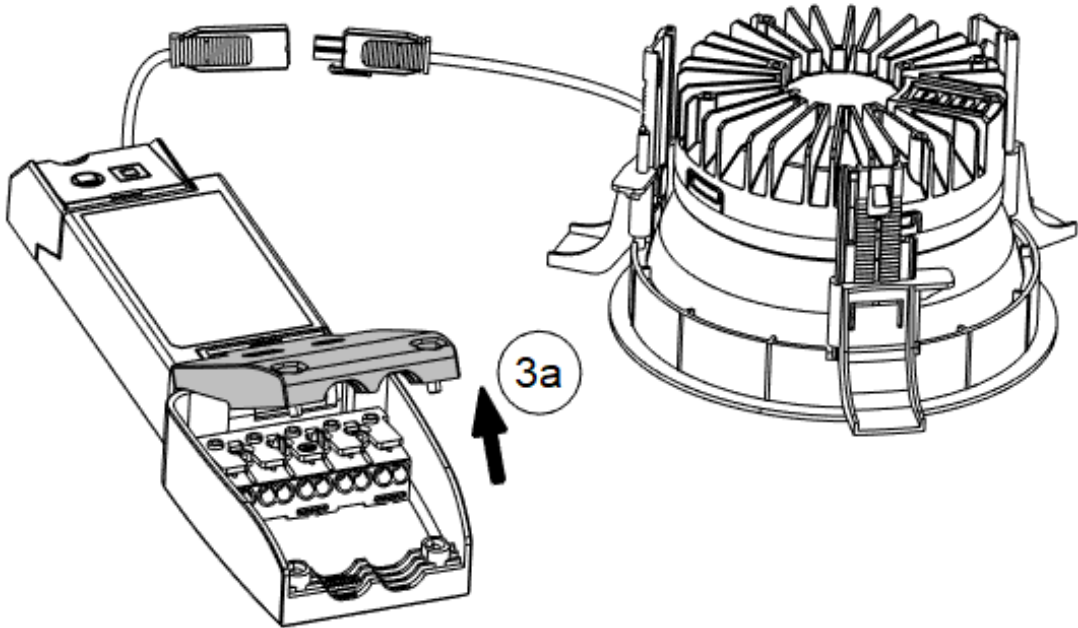

Treiber:
KGP CC30W350-700

	a	b
d in mm	6 - 8	8 - 11

a

b

X 1

ND

DALI

Demontage / Removal
Démontage / Demontaž
Desmontaje / Smontaggio