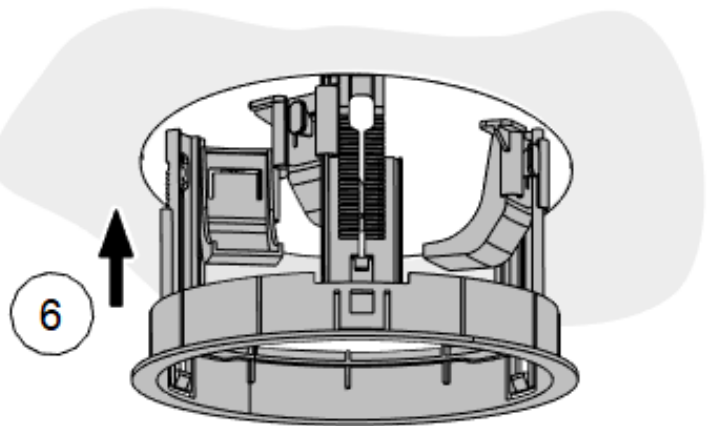

Treiber:
KGP CC30W350-700

	a	b
d in mm	6 - 8	8 - 11

a

b

X 1

ND

DALI

Demontage / Removal
Démontage / Demontaž
Desmontaje / Smontaggio