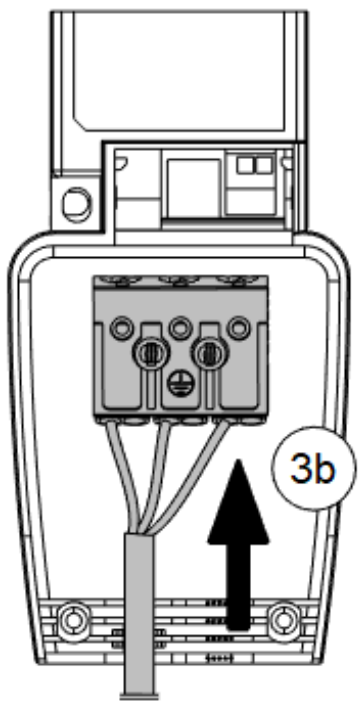

Treiber:
KGP CC30W350-700

	a	b
d in mm	6 - 8	8 - 11

a

b

X 1

ND

DALI

Demontage / Removal
Démontage / Demontaž
Desmontaje / Smontaggio