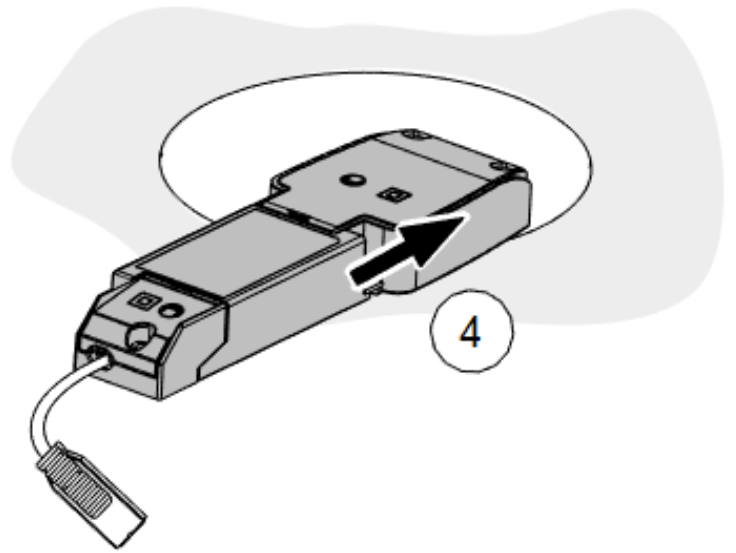

Treiber:
KGP CC30W350-700

	a	b
d in mm	6 - 8	8 - 11

a

b

X 1

ND

DALI

Demontage / Removal
Démontage / Demontaž
Desmontaje / Smontaggio