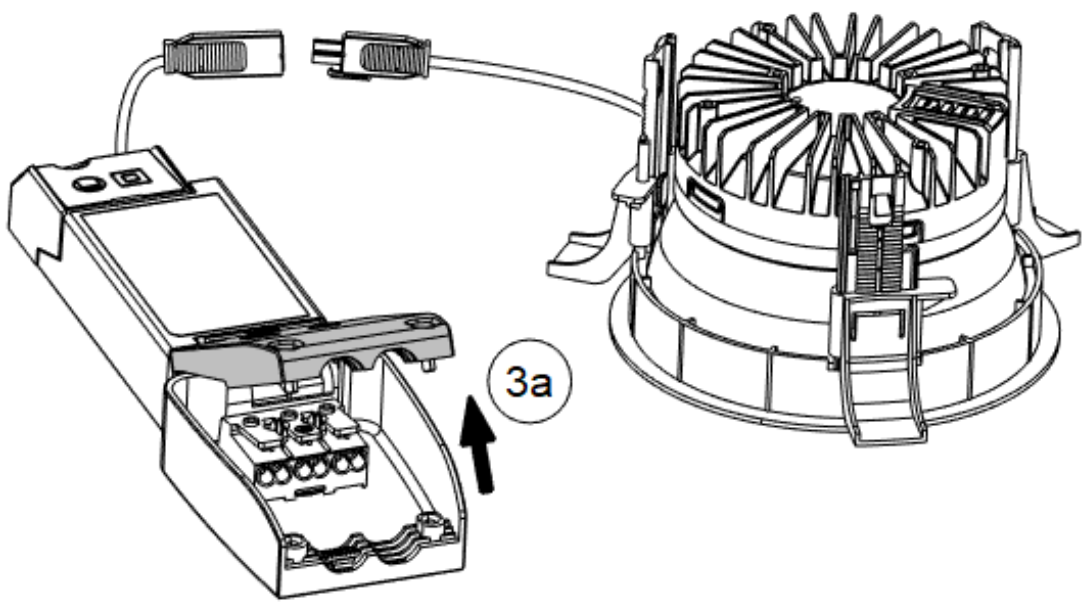

Treiber:
KGP CC30W350-700

	a	b
d in mm	6 - 8	8 - 11

a

b

X 1

ND

DALI

Demontage / Removal
Démontage / Demontaž
Desmontaje / Smontaggio