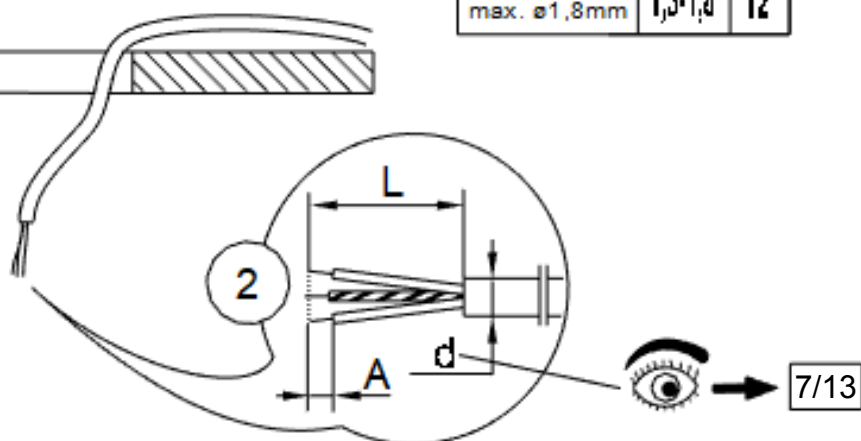

Typ	DE	HE
ALBA R150E...	ø150-ø155	min.105
ALBA R200E...	ø200-ø205	min.110

ALBA ...	min.75	min.5
Typ	a	b

Keine Isolierung
 No insulation
 Pas d'isolation
 Brak izolacji
 Sin aislamiento
 Nessun isolamento

RIDI

AC 220-240V/50-60Hz

ALBA R150E/R200E ND	30	
ALBA R150E/R200E DALI	35-40	
Typ	L	SK

	mm ²	A
sol.	0,5-1,0	8
0,5-2,5mm ²	1,5-2,5	9

	Ø	A
	0,8-1,2	9
max. ø1,8mm	1,3-1,8	12

ND		
L		-
N		+

DALI		
L		
N		+
DA		-
DA		