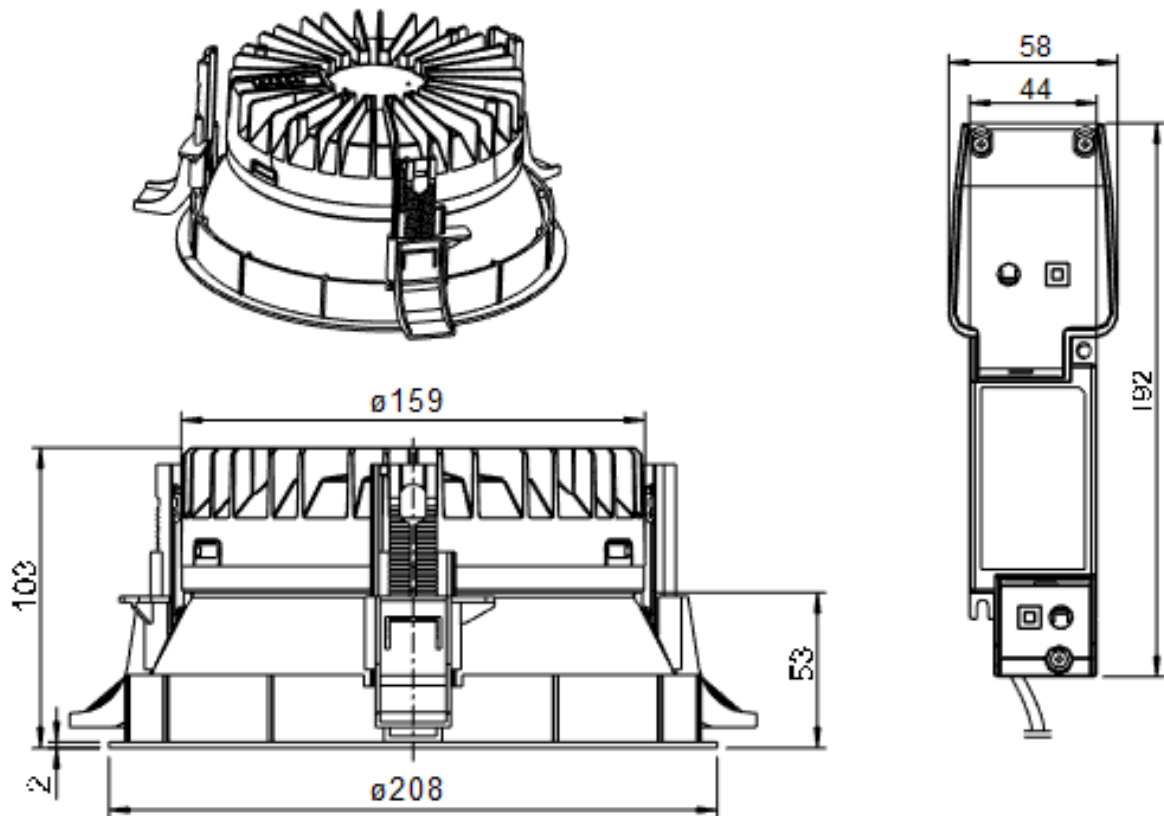

Typ	DE	HE
ALBA R150E...	ø150-ø155	min.105
ALBA R200E...	ø200-ø205	min.110

ALBA ...	min.75	min.5
Typ	a	b

Keine Isolierung
 No insulation
 Pas d'isolation
 Brak izolacji
 Sin aislamiento
 Nessun isolamento