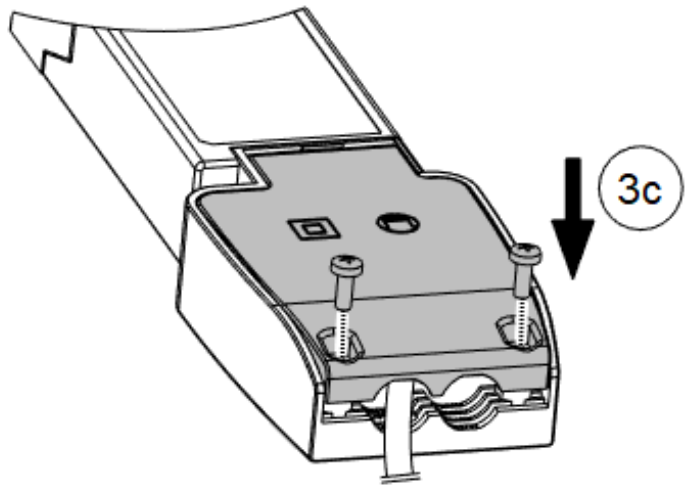

Treiber:
KGP CC30W350-700

	a	b
d in mm	6 - 8	8 - 11

a

b

X 1

ND

DALI

Demontage / Removal
Démontage / Demontaž
Desmontaje / Smontaggio