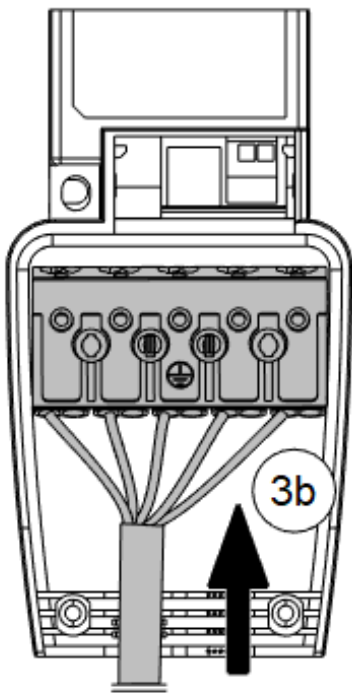

Treiber:
KGP CC30W350-700

	a	b
d in mm	6 - 8	8 - 11

a

b

X 1

ND

DALI

Demontage / Removal
Démontage / Demontaž
Desmontaje / Smontaggio