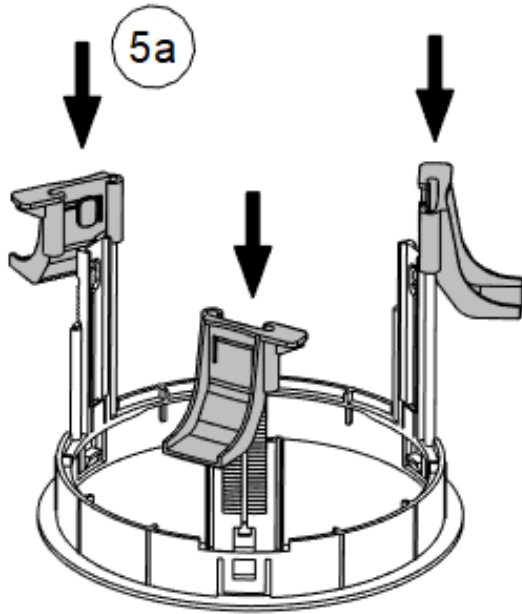

Treiber:
KGP CC30W350-700

	a	b
d in mm	6 - 8	8 - 11

a

b

X 1

ND

DALI

Demontage / Removal
Démontage / Demontaž
Desmontaje / Smontaggio