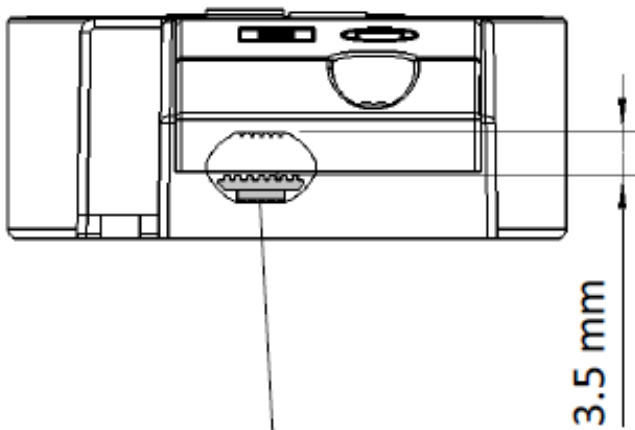

Treiber:
KGP CC30W350-700

	a	b
d in mm	6 - 8	8 - 11

a

b

X 1

ND

DALI

Demontage / Removal
Démontage / Demontaž
Desmontaje / Smontaggio