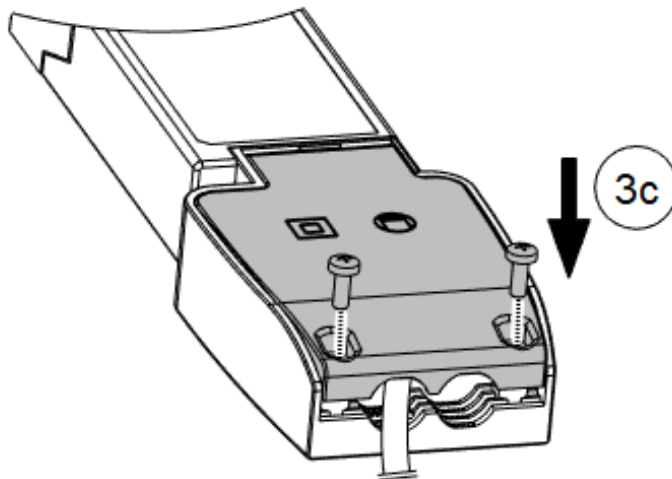

Treiber:
KGP CC30W350-700

	a	b
d in mm	6 - 8	8 - 11

a

b

X 1

ND

DALI

Demontage / Removal
Démontage / Demontaž
Desmontaje / Smontaggio