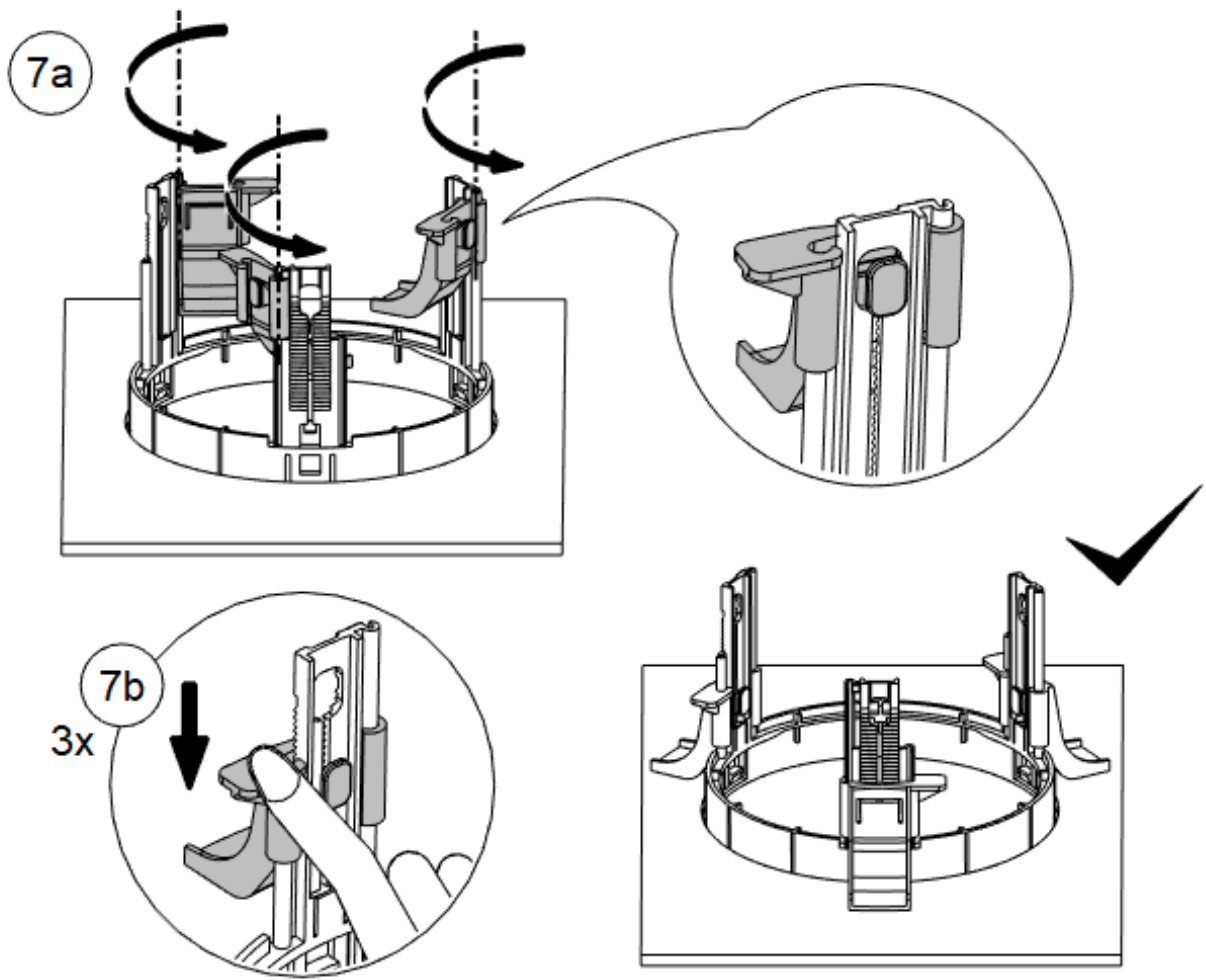

Treiber:
KGP CC30W350-700

	a	b
d in mm	6 - 8	8 - 11

a

b

X 1

ND

DALI

Demontage / Removal
Démontage / Demontaž
Desmontaje / Smontaggio