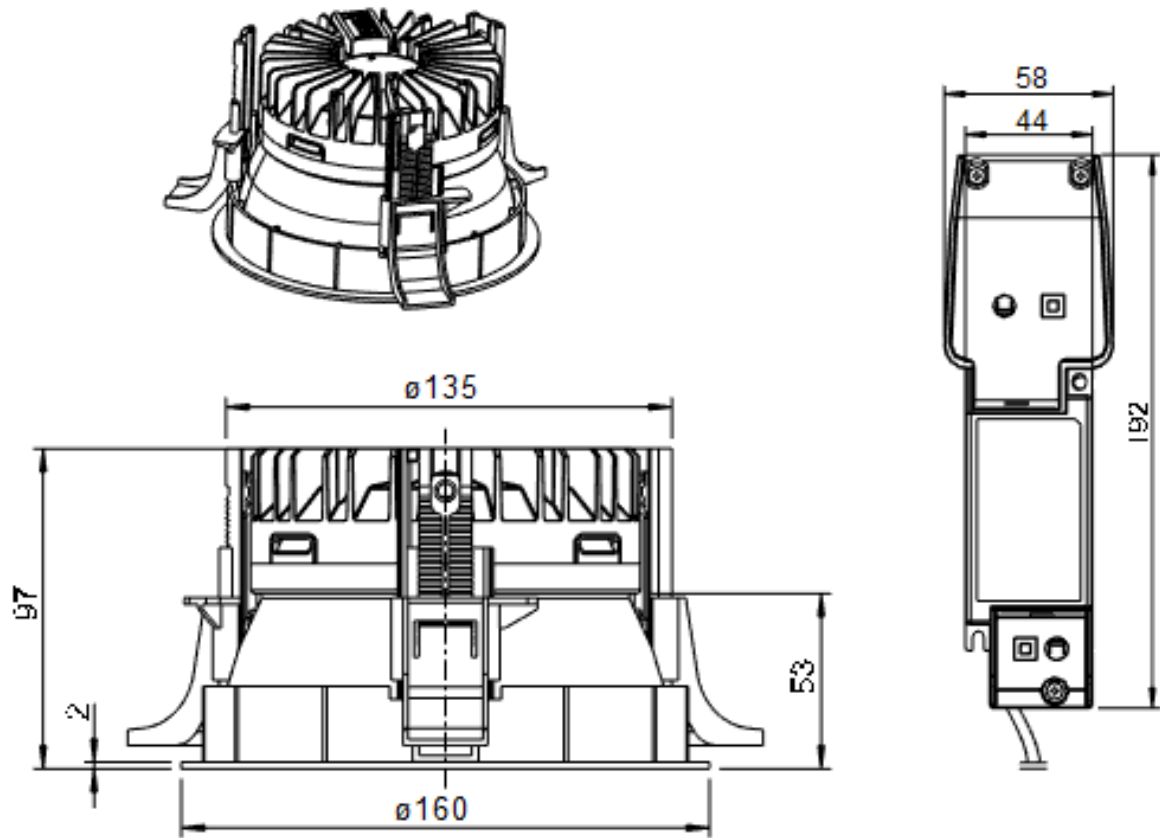

ALBA R150E...