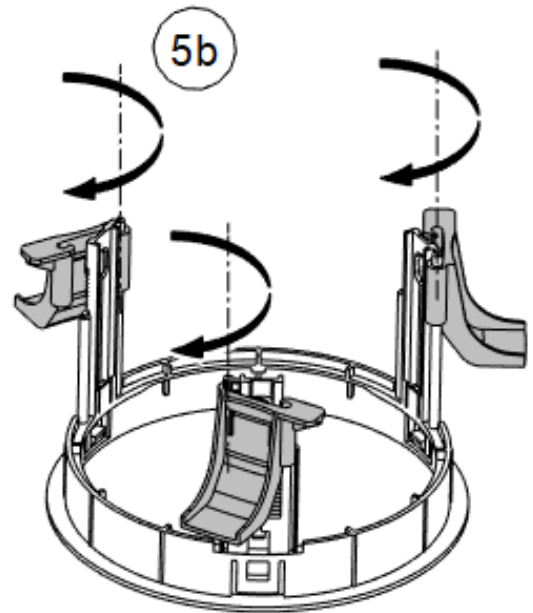

Treiber:
KGP CC30W350-700

	a	b
d in mm	6 - 8	8 - 11

a

b

X 1

ND

DALI

Demontage / Removal
Démontage / Demontaž
Desmontaje / Smontaggio