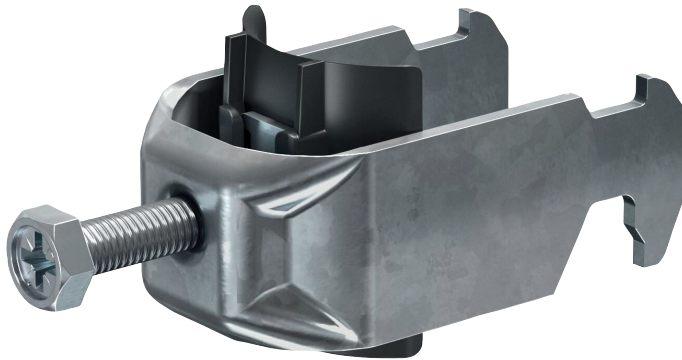

Bügelschelle 8-12 bandverzinkt,
inkl. UV-beständige Gegenwanne 12, schwarz

**Leistungsmerkmale**

Das RED Bügelschellen-Portfolio ist jetzt noch anwendungs- und installationsfreundlicher, mit deutlich stärkerem Halt. Unser Portfolio wurde gezielt an den realen Anforderungen aus der Praxis ausgerichtet. So bieten unsere Bügelschellen optimale Lösungen, um die Herausforderungen im Installationsalltag sicher und mühelos zu meistern. Die sichere und effiziente Befestigung von Leitungen, Kabel und Rohre auf Profilschienen und Kabelleitern sind gewährleistet.

Allgemeine Daten

Merkmale	
Für Rohre (metrisch)	12
Spannbereich	8 - 12 mm
Werkstoff Schelle	Stahl
Oberfläche Schelle	bandverzinkt
Werkstoff der Wanne	Kunststoff
Werkstoffgüte der Wanne	Polypropylen (PP)
Werkstoff Schraube	Stahl
Werkstoff der Gegenwanne	Kunststoff
Halogenfrei	ja
Mit Gegenwanne	ja
Montageart	C-Profil
Max. Anzahl der Kabel	1

Produktabbildungen

Bestelldaten

DEHA-Nr.	Typ	Artikelnummer	EAN	VPE
7621209	BFM-BÜS 8-12 2.0	2110-40-0064	4046725402923	100 Stück

U-bolt clamp 8-12 strip-galvanized,
including UV-resistant counter plate 12, black

4 046725 402923

Performance features

The RED cable clamp portfolio is now even more user-friendly and easier to install, with significantly stronger holding power. Our portfolio has been specifically designed to meet real-world requirements. Our cable clamps offer optimal solutions for mastering the challenges of everyday installation work safely and effortlessly. Secure and efficient fastening of wires, cables, and pipes to profile rails and cable trays is guaranteed.