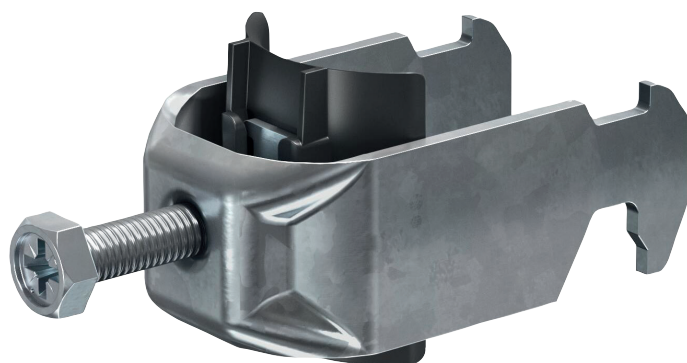

Bügelschelle 8-12 bandverzinkt,
inkl. UV-beständige Gegenwanne 12, schwarz

**Leistungsmerkmale**

Das RED Bügelschellen-Portfolio ist jetzt noch anwendungs- und installationsfreundlicher, mit deutlich stärkerem Halt. Unser Portfolio wurde gezielt an den realen Anforderungen aus der Praxis ausgerichtet. So bieten unsere Bügelschellen optimale Lösungen, um die Herausforderungen im Installationsalltag sicher und mühelos zu meistern. Die sichere und effiziente Befestigung von Leitungen, Kabel und Rohre auf Profilschienen und Kabelleitern sind gewährleistet.

DEHA-Nummer

7621209

Artikelnummer

2110-40-0064

EAN

4046725402923

Kennzeichnung

Bügelschelle 8-12 bandverzinkt,
inkl. UV-beständige Gegenwanne 12, schwarz

Allgemeine Daten

Merkmale	
Für Rohre (metrisch)	12
Spannbereich	8 - 12 mm
Werkstoff Schelle	Stahl
Oberfläche Schelle	bandverzinkt
Werkstoff der Wanne	Kunststoff
Werkstoffgüte der Wanne	Polypropylen (PP)
Werkstoff Schraube	Stahl
Werkstoff der Gegenwanne	Kunststoff
Halogenfrei	ja
Mit Gegenwanne	ja
Montageart	C-Profil
Max. Anzahl der Kabel	1

4 046725 402923

Performance features

The RED cable clamp portfolio is now even more user-friendly and easier to install, with significantly stronger holding power. Our portfolio has been specifically designed to meet real-world requirements. Our cable clamps offer optimal solutions for mastering the challenges of everyday installation work safely and effortlessly. Secure and efficient fastening of wires, cables, and pipes to profile rails and cable trays is guaranteed.