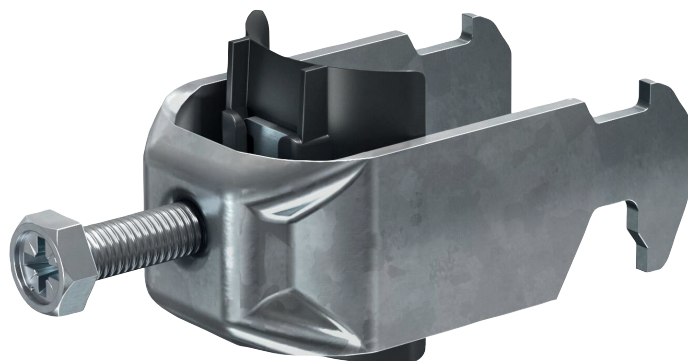

Bügelschelle 34-40 bandverzinkt,
inkl. UV-beständigen Gegenwanne 40, schwarz

4 046725 402978

Leistungsmerkmale

Das RED Bügelschellen-Portfolio ist jetzt noch anwendungs- und installationsfreundlicher, mit deutlich stärkerem Halt. Unser Portfolio wurde gezielt an den realen Anforderungen aus der Praxis ausgerichtet. So bieten unsere Bügelschellen optimale Lösungen, um die Herausforderungen im Installationsalltag sicher und mühelos zu meistern. Die sichere und effiziente Befestigung von Leitungen, Kabel und Rohre auf Profilschienen und Kabelleitern sind gewährleistet.

DEHA-Nummer

7621214

Artikelnummer

2110-40-0069

EAN

4046725402978

Kennzeichnung

Bügelschelle 34-40 bandverzinkt,
inkl. UV-beständigen Gegenwanne 40, schwarz

Allgemeine Daten

Merkmale	
Für Rohre (metrisch)	40
Spannbereich	34 - 40 mm
Werkstoff Schelle	Stahl
Oberfläche Schelle	bandverzinkt
Werkstoff der Wanne	Kunststoff
Werkstoffgüte der Wanne	Polypropylen (PP)
Werkstoff Schraube	Stahl
Werkstoff der Gegenwanne	Kunststoff
Halogenfrei	ja
Mit Gegenwanne	ja
Montageart	C-Profil
Max. Anzahl der Kabel	1

4 046725 402978

Performance features

The RED cable clamp portfolio is now even more user-friendly and easier to install, with significantly stronger holding power. Our portfolio has been specifically designed to meet real-world requirements. Our cable clamps offer optimal solutions for mastering the challenges of everyday installation work safely and effortlessly. Secure and efficient fastening of wires, cables, and pipes to profile rails and cable trays is guaranteed.