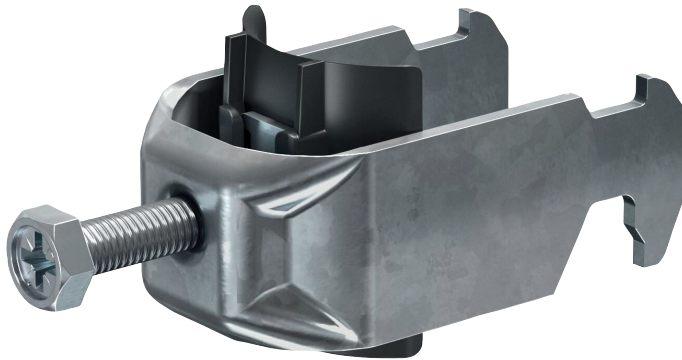

Bügelschelle 34-40 bandverzinkt,
inkl. UV-beständigen Gegenwanne 40, schwarz

4 046725 402978

Leistungsmerkmale

Das RED Bügelschellen-Portfolio ist jetzt noch anwendungs- und installationsfreundlicher, mit deutlich stärkerem Halt. Unser Portfolio wurde gezielt an den realen Anforderungen aus der Praxis ausgerichtet. So bieten unsere Bügelschellen optimale Lösungen, um die Herausforderungen im Installationsalltag sicher und mühelos zu meistern. Die sichere und effiziente Befestigung von Leitungen, Kabel und Rohre auf Profilschienen und Kabelleitern sind gewährleistet.

Allgemeine Daten

Merkmale	
Für Rohre (metrisch)	40
Spannbereich	34 - 40 mm
Werkstoff Schelle	Stahl
Oberfläche Schelle	bandverzinkt
Werkstoff der Wanne	Kunststoff
Werkstoffgüte der Wanne	Polypropylen (PP)
Werkstoff Schraube	Stahl
Werkstoff der Gegenwanne	Kunststoff
Halogenfrei	ja
Mit Gegenwanne	ja
Montageart	C-Profil
Max. Anzahl der Kabel	1

Produktabbildungen

Bestelldaten

DEHA-Nr.	Typ	Artikelnummer	EAN	VPE
7621214	BFM-BÜS 34-40 2.0	2110-40-0069	4046725402978	50 Stück

U-bolt clamp 34-40 strip-galvanized,
including UV-resistant counter plate 40, black

4 046725 402978

Performance features

The RED cable clamp portfolio is now even more user-friendly and easier to install, with significantly stronger holding power. Our portfolio has been specifically designed to meet real-world requirements. Our cable clamps offer optimal solutions for mastering the challenges of everyday installation work safely and effortlessly. Secure and efficient fastening of wires, cables, and pipes to profile rails and cable trays is guaranteed.