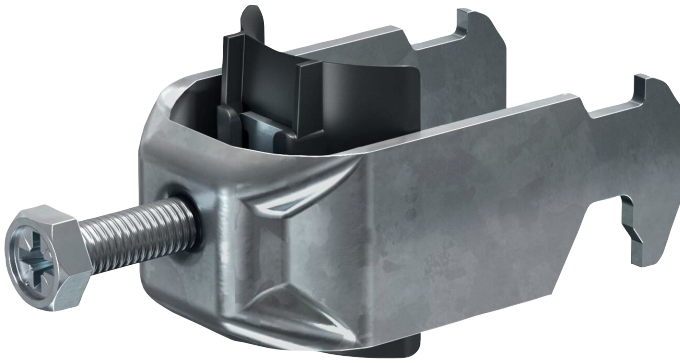

Bügelschelle 40-46 bandverzinkt,
inkl. UV-beständigen Gegenwanne 46, schwarz

4 046725 402985

Leistungsmerkmale

Das RED Bügelschellen-Portfolio ist jetzt noch anwendungs- und installationsfreundlicher, mit deutlich stärkerem Halt. Unser Portfolio wurde gezielt an den realen Anforderungen aus der Praxis ausgerichtet. So bieten unsere Bügelschellen optimale Lösungen, um die Herausforderungen im Installationsalltag sicher und mühelos zu meistern. Die sichere und effiziente Befestigung von Leitungen, Kabel und Rohre auf Profilschienen und Kabelleitern sind gewährleistet.

Allgemeine Daten

Merkmale	
Spannbereich	40 - 46 mm
Werkstoff Schelle	Stahl
Oberfläche Schelle	bandverzinkt
Werkstoff der Wanne	Kunststoff
Werkstoffgüte der Wanne	Polypropylen (PP)
Werkstoff Schraube	Stahl
Werkstoff der Gegenwanne	Kunststoff
Halogenfrei	ja
Mit Gegenwanne	ja
Montageart	C-Profil
Max. Anzahl der Kabel	1

Produktabbildungen

Bestelldaten

DEHA-Nr.	Typ	Artikelnummer	EAN	VPE
7621215	BFM-BÜS 40-46 2.0	2110-40-0070	4046725402985	50 Stück

U-bolt clamp 40-46 strip-galvanized,
including UV-resistant counter plate 46, black

4 046725 402985

Performance features

The RED cable clamp portfolio is now even more user-friendly and easier to install, with significantly stronger holding power. Our portfolio has been specifically designed to meet real-world requirements. Our cable clamps offer optimal solutions for mastering the challenges of everyday installation work safely and effortlessly. Secure and efficient fastening of wires, cables, and pipes to profile rails and cable trays is guaranteed.