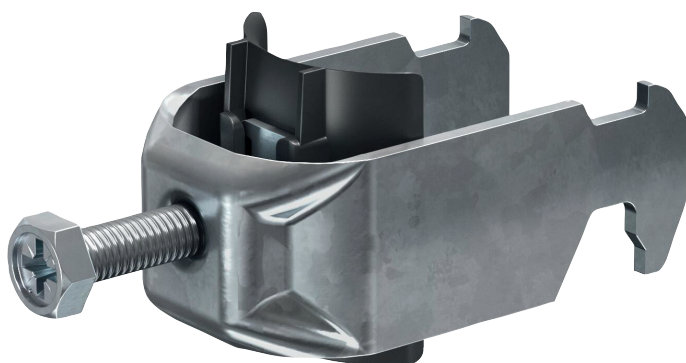

Bügelschelle 52-58 bandverzinkt,
inkl. UV-beständigen Gegenwanne 58, schwarz

4 046725 403005

Leistungsmerkmale

Das RED Bügelschellen-Portfolio ist jetzt noch anwendungs- und installationsfreundlicher, mit deutlich stärkerem Halt. Unser Portfolio wurde gezielt an den realen Anforderungen aus der Praxis ausgerichtet. So bieten unsere Bügelschellen optimale Lösungen, um die Herausforderungen im Installationsalltag sicher und mühelos zu meistern. Die sichere und effiziente Befestigung von Leitungen, Kabel und Rohre auf Profilschienen und Kabelleitern sind gewährleistet.

DEHA-Nummer

7621217

Artikelnummer

2110-40-0072

EAN

4046725403005

Kennzeichnung

Bügelschelle 52-58 bandverzinkt,
inkl. UV-beständigen Gegenwanne 58, schwarz

Allgemeine Daten

Merkmale	
Spannbereich	52 - 58 mm
Werkstoff Schelle	Stahl
Oberfläche Schelle	bandverzinkt
Werkstoff der Wanne	Kunststoff
Werkstoffgüte der Wanne	Polypropylen (PP)
Werkstoff Schraube	Stahl
Werkstoff der Gegenwanne	Kunststoff
Halogenfrei	ja
Mit Gegenwanne	ja
Montageart	C-Profil
Max. Anzahl der Kabel	1

4 046725 403005

Performance features

The RED cable clamp portfolio is now even more user-friendly and easier to install, with significantly stronger holding power. Our portfolio has been specifically designed to meet real-world requirements. Our cable clamps offer optimal solutions for mastering the challenges of everyday installation work safely and effortlessly. Secure and efficient fastening of wires, cables, and pipes to profile rails and cable trays is guaranteed.