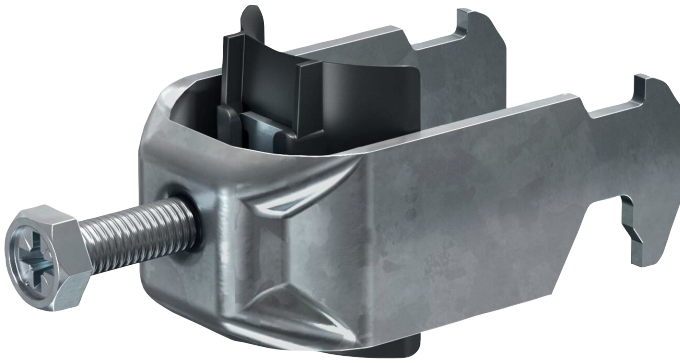

Bügelschelle 52-58 bandverzinkt,
inkl. UV-beständigen Gegenwanne 58, schwarz

4 046725 403005

Leistungsmerkmale

Das RED Bügelschellen-Portfolio ist jetzt noch anwendungs- und installationsfreundlicher, mit deutlich stärkerem Halt. Unser Portfolio wurde gezielt an den realen Anforderungen aus der Praxis ausgerichtet. So bieten unsere Bügelschellen optimale Lösungen, um die Herausforderungen im Installationsalltag sicher und mühelos zu meistern. Die sichere und effiziente Befestigung von Leitungen, Kabel und Rohre auf Profilschienen und Kabelleitern sind gewährleistet.

Allgemeine Daten

Merkmale	
Spannbereich	52 - 58 mm
Werkstoff Schelle	Stahl
Oberfläche Schelle	bandverzinkt
Werkstoff der Wanne	Kunststoff
Werkstoffgüte der Wanne	Polypropylen (PP)
Werkstoff Schraube	Stahl
Werkstoff der Gegenwanne	Kunststoff
Halogenfrei	ja
Mit Gegenwanne	ja
Montageart	C-Profil
Max. Anzahl der Kabel	1

Produktabbildungen

Bestelldaten

DEHA-Nr.	Typ	Artikelnummer	EAN	VPE
7621217	BFM-BÜS 52-58 2.0	2110-40-0072	4046725403005	25 Stück

U-bolt clamp 52-58 strip-galvanized,
including UV-resistant counter plate 58, black

4 046725 403005

Performance features

The RED cable clamp portfolio is now even more user-friendly and easier to install, with significantly stronger holding power. Our portfolio has been specifically designed to meet real-world requirements. Our cable clamps offer optimal solutions for mastering the challenges of everyday installation work safely and effortlessly. Secure and efficient fastening of wires, cables, and pipes to profile rails and cable trays is guaranteed.