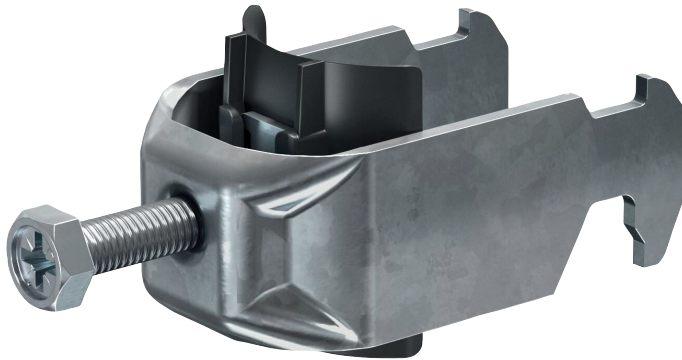

Bügelschelle 58-64 bandverzinkt,
inkl. UV-beständigen Gegenwanne 64, schwarz

4 046725 403012

Leistungsmerkmale

Das RED Bügelschellen-Portfolio ist jetzt noch anwendungs- und installationsfreundlicher, mit deutlich stärkerem Halt. Unser Portfolio wurde gezielt an den realen Anforderungen aus der Praxis ausgerichtet. So bieten unsere Bügelschellen optimale Lösungen, um die Herausforderungen im Installationsalltag sicher und mühelos zu meistern. Die sichere und effiziente Befestigung von Leitungen, Kabel und Rohre auf Profilschienen und Kabelleitern sind gewährleistet.

Allgemeine Daten

Merkmale	
Für Rohre (metrisch)	63
Spannbereich	58 - 64 mm
Werkstoff Schelle	Stahl
Oberfläche Schelle	bandverzinkt
Werkstoff der Wanne	Kunststoff
Werkstoffgüte der Wanne	Polypropylen (PP)
Werkstoff Schraube	Stahl
Werkstoff der Gegenwanne	Kunststoff
Halogenfrei	ja
Mit Gegenwanne	ja
Montageart	C-Profil
Max. Anzahl der Kabel	1

Produktabbildungen

Bestelldaten

DEHA-Nr.	Typ	Artikelnummer	EAN	VPE
7621218	BFM-BÜS 58-64 2.0	2110-40-0073	4046725403012	25 Stück

U-bolt clamp 58-64 strip-galvanized,
including UV-resistant counter plate 64, black

4 046725 403012

Performance features

The RED cable clamp portfolio is now even more user-friendly and easier to install, with significantly stronger holding power. Our portfolio has been specifically designed to meet real-world requirements. Our cable clamps offer optimal solutions for mastering the challenges of everyday installation work safely and effortlessly. Secure and efficient fastening of wires, cables, and pipes to profile rails and cable trays is guaranteed.