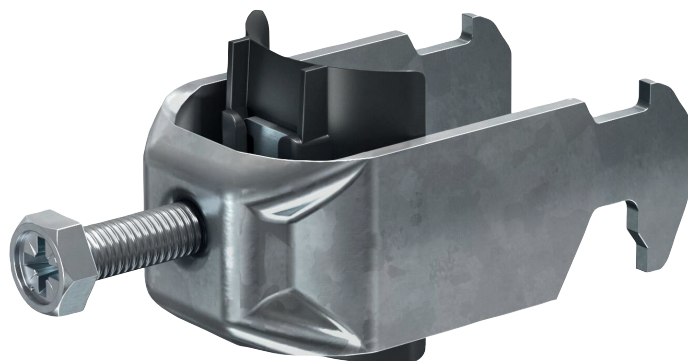

Bügelschelle 58-64 bandverzinkt,
inkl. UV-beständigen Gegenwanne 64, schwarz

4 046725 403012

Leistungsmerkmale

Das RED Bügelschellen-Portfolio ist jetzt noch anwendungs- und installationsfreundlicher, mit deutlich stärkerem Halt. Unser Portfolio wurde gezielt an den realen Anforderungen aus der Praxis ausgerichtet. So bieten unsere Bügelschellen optimale Lösungen, um die Herausforderungen im Installationsalltag sicher und mühelos zu meistern. Die sichere und effiziente Befestigung von Leitungen, Kabel und Rohre auf Profilschienen und Kabelleitern sind gewährleistet.

DEHA-Nummer

7621218

Artikelnummer

2110-40-0073

EAN

4046725403012

Kennzeichnung

Bügelschelle 58-64 bandverzinkt,
inkl. UV-beständigen Gegenwanne 64, schwarz

Allgemeine Daten

Merkmale	
Für Rohre (metrisch)	63
Spannbereich	58 - 64 mm
Werkstoff Schelle	Stahl
Oberfläche Schelle	bandverzinkt
Werkstoff der Wanne	Kunststoff
Werkstoffgüte der Wanne	Polypropylen (PP)
Werkstoff Schraube	Stahl
Werkstoff der Gegenwanne	Kunststoff
Halogenfrei	ja
Mit Gegenwanne	ja
Montageart	C-Profil
Max. Anzahl der Kabel	1

4 046725 403012

Performance features

The RED cable clamp portfolio is now even more user-friendly and easier to install, with significantly stronger holding power. Our portfolio has been specifically designed to meet real-world requirements. Our cable clamps offer optimal solutions for mastering the challenges of everyday installation work safely and effortlessly. Secure and efficient fastening of wires, cables, and pipes to profile rails and cable trays is guaranteed.