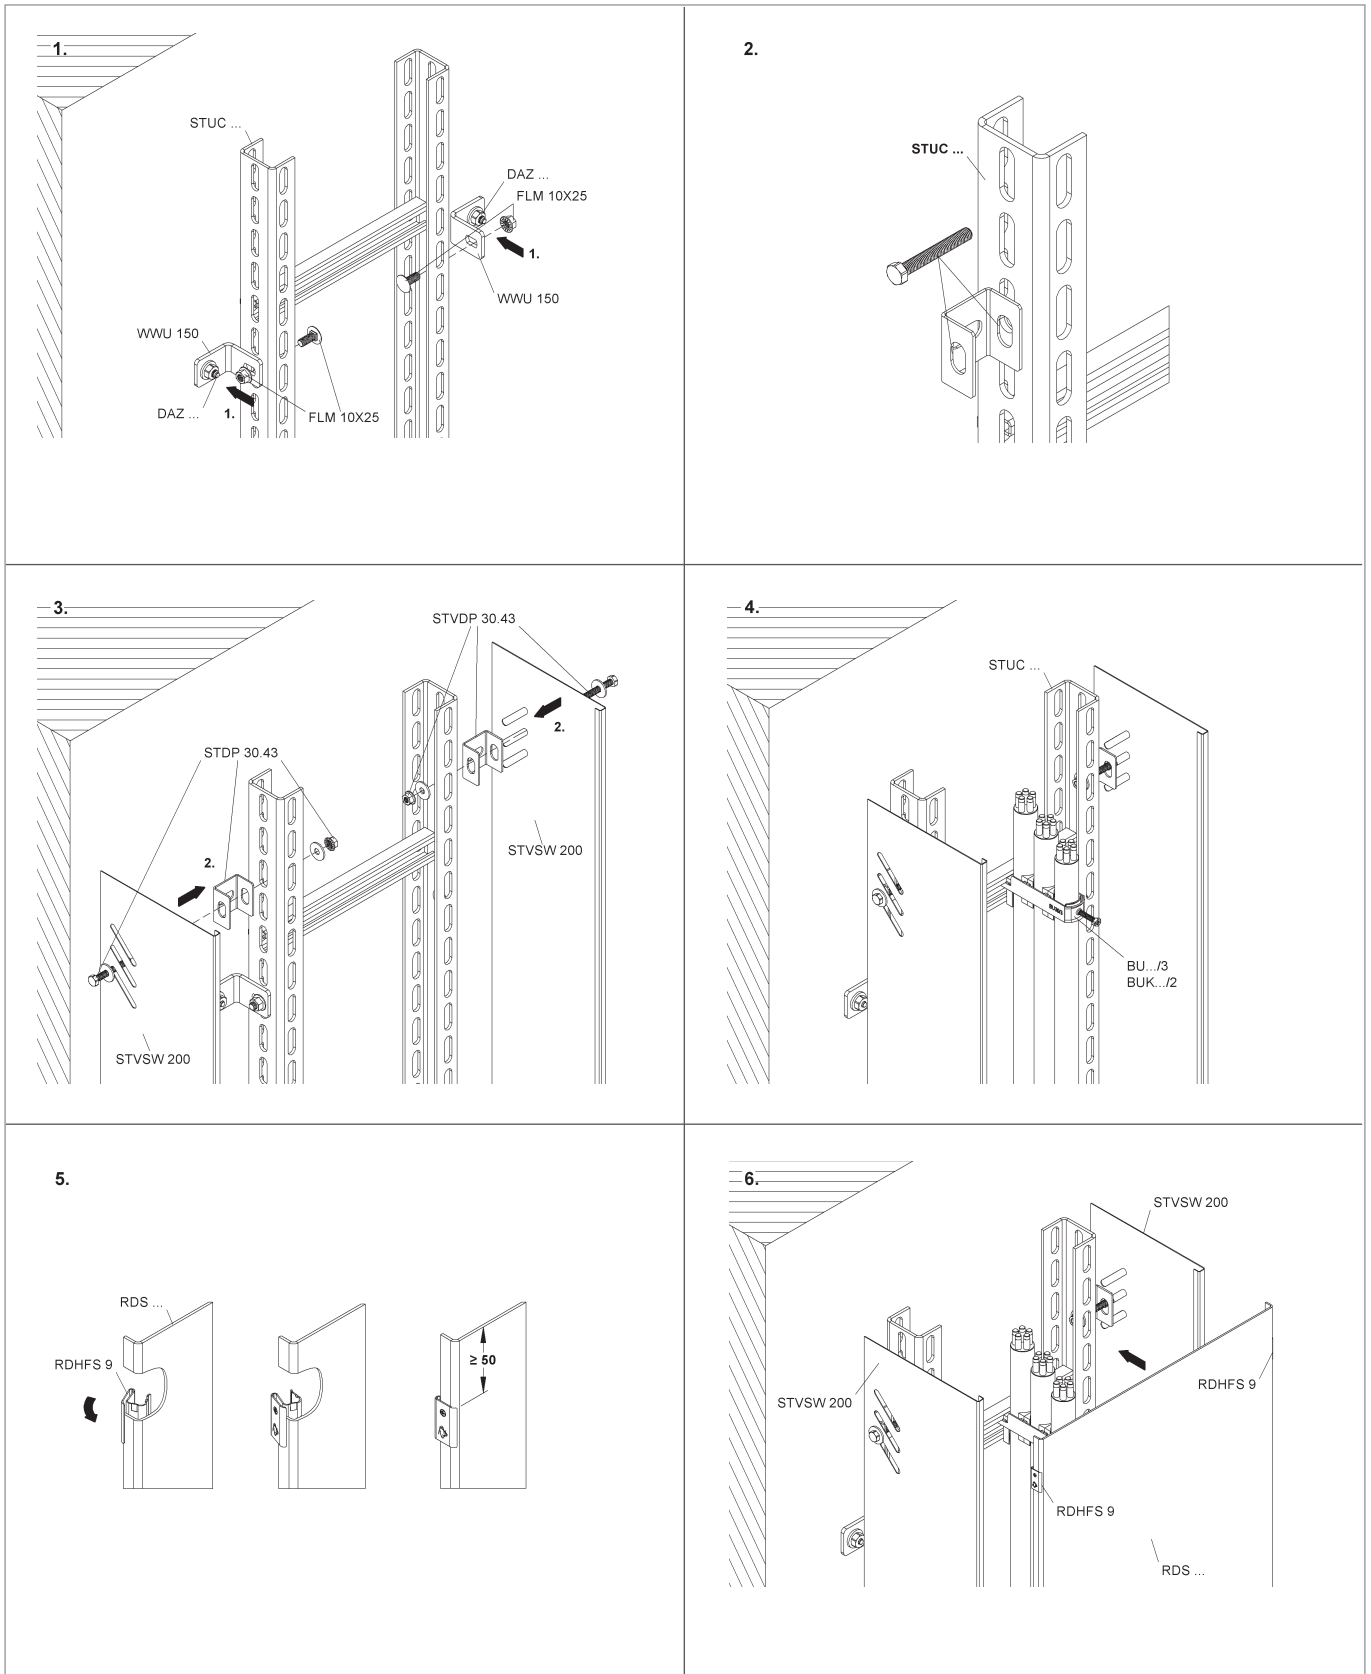

MONTAGEANLEITUNG

Steigtrassenverkleidung STVWA... für wandmontierte Steigtrasse STUC...

Bedingt durch äußere Einflüsse, wie z.B. Windlasten, ist eine Verwendung im Außenbereich nur mit einer zusätzlichen Sicherung (selbstsichernde Schrauben, Stahlband etc.) möglich.