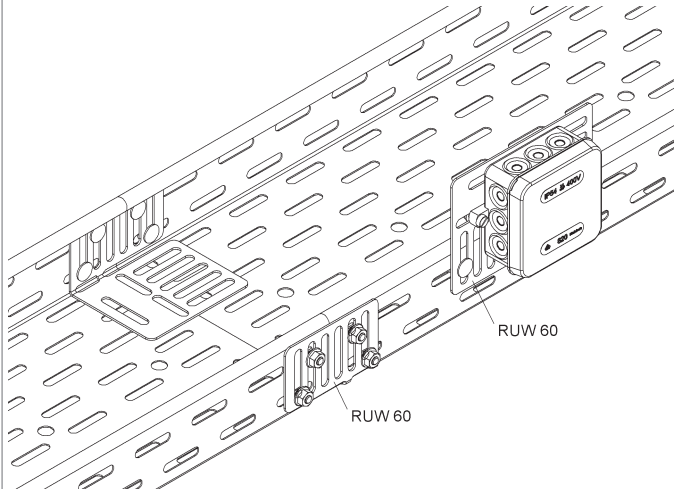

MONTAGEHINWEIS

Die vielseitigen Einsatzmöglichkeiten des Universalwinkel RUW 60 S zur schnellen Verbindung von Kabelrinnen

kreuzend vertikale Verbindung

kreuzend horizontale Verbindung

winklig horizontale Verbindung

t-förmige Verbindung

Längsverbinding außen und innen,
sowie als Montageplattenersatz

kreuzend vertikale Verbindung