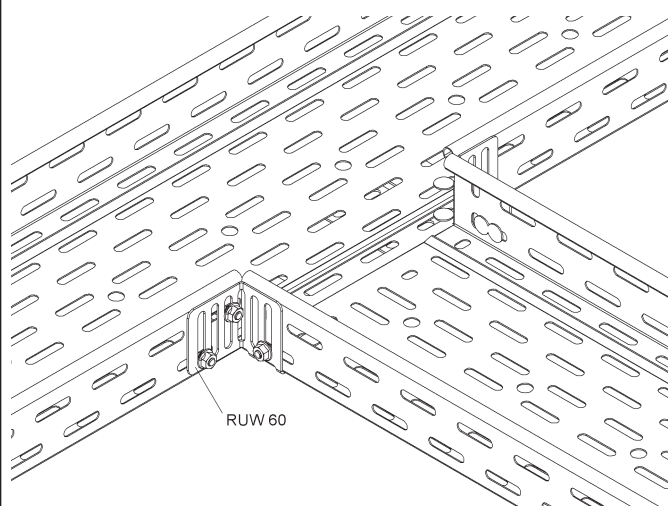

MONTAGEHINWEIS

Die vielseitigen Einsatzmöglichkeiten des Universalwinkel RUW 60 S zur schnellen Verbindung von Kabelrinnen

kreuzend vertikale Verbindung

kreuzend horizontale Verbindung

winklig horizontale Verbindung

t-förmige Verbindung

Längsverbinding außen und innen,
sowie als Montageplattenersatz

kreuzend vertikale Verbindung