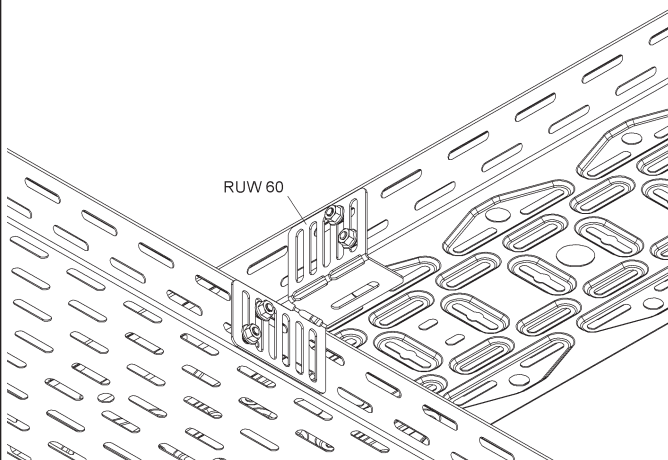

MONTAGEHINWEIS

Die vielseitigen Einsatzmöglichkeiten des Universalwinkel RUW 60 S zur schnellen Verbindung von Kabelrinnen

kreuzend vertikale Verbindung

kreuzend horizontale Verbindung

winklig horizontale Verbindung

t-förmige Verbindung

Längsverbinding außen und innen,
sowie als Montageplattenersatz

kreuzend vertikale Verbindung