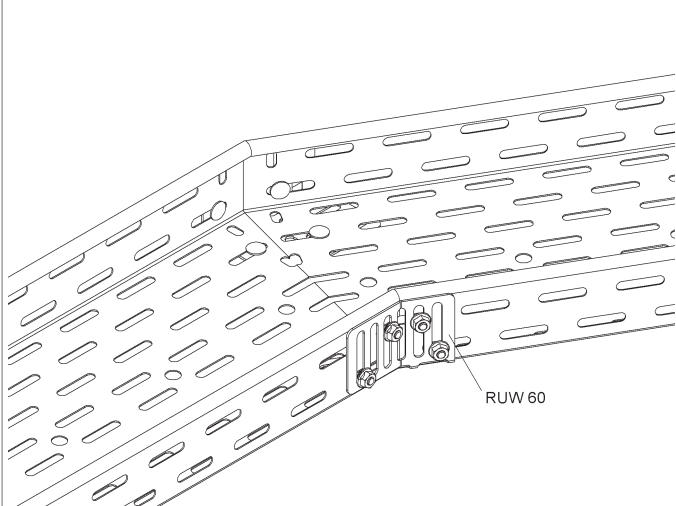

MONTAGEHINWEIS

Die vielseitigen Einsatzmöglichkeiten des Universalwinkel RUW 60 S zur schnellen Verbindung von Kabelrinnen

kreuzend vertikale Verbindung

kreuzend horizontale Verbindung

winklig horizontale Verbindung

t-förmige Verbindung

Längsverbinding außen und innen,
sowie als Montageplattenersatz

kreuzend vertikale Verbindung