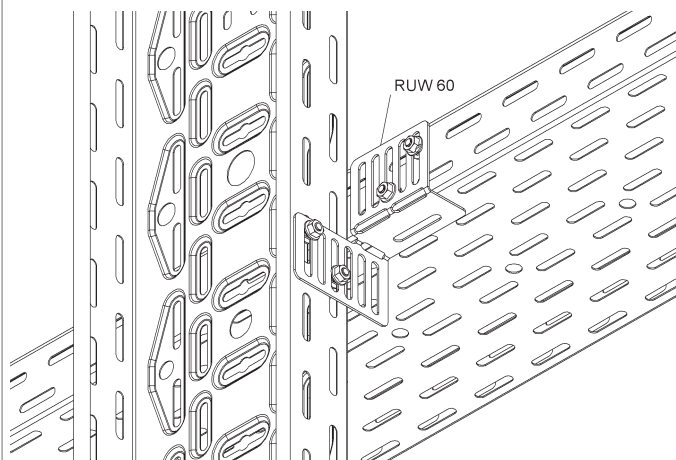

MONTAGEHINWEIS

Die vielseitigen Einsatzmöglichkeiten des Universalwinkel RUW 60 S zur schnellen Verbindung von Kabelrinnen

kreuzend vertikale Verbindung

kreuzend horizontale Verbindung

winklig horizontale Verbindung

t-förmige Verbindung

Längsverbinding außen und innen,
sowie als Montageplattenersatz

kreuzend vertikale Verbindung