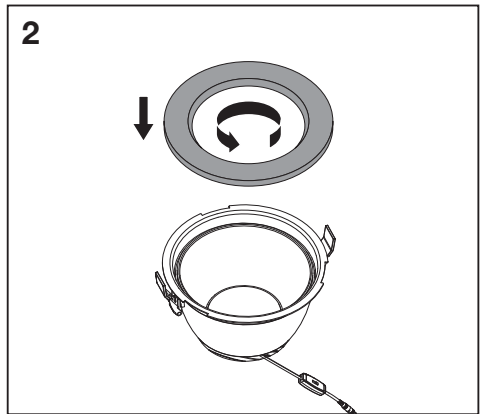

# DOWNLIGHT COMFORT EXTENSION RINGS

LEDVANCE

	EAN	Ø x h [mm]		 Ø [mm]	Fits for Downlight Comfort Size
DL CMFT EXT RING D140 WT	4099854741456	140 x 8	0.1 kg	100 - 125	100
DL CMFT EXT RING D140 BK	4099854741487	140 x 8	0.1 kg	100 - 125	100
DL CMFT EXT RING D140 GY	4099854741517	140 x 8	0.1 kg	100 - 125	100
DL CMFT EXT RING D190 WT	4099854687723	190 x 12	0.1 kg	150 - 175	150
DL CMFT EXT RING D190 BK	4099854687570	190 x 12	0.1 kg	150 - 175	150
DL CMFT EXT RING D190 GY	4099854687600	190 x 12	0.1 kg	150 - 175	150
DL CMFT EXT RING D240 WT	4099854687631	240 x 12	0.1 kg	200 - 225	200
DL CMFT EXT RING D240 BK	4099854687662	240 x 12	0.1 kg	200 - 225	200
DL CMFT EXT RING D240 GY	4099854687693	240 x 12	0.1 kg	200 - 225	200