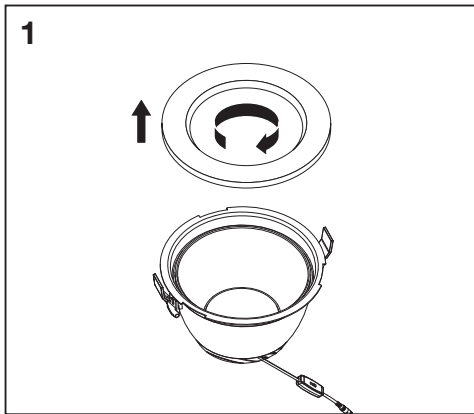

# DOWNLIGHT COMFORT EXTENSION RINGS

LEDVANCE

	EAN	Ø x h [mm]		 Ø [mm]	Fits for Downlight Comfort Size
DL CMFT EXT RING D140 WT	4099854741456	140 x 8	0.1 kg	100 - 125	100
DL CMFT EXT RING D140 BK	4099854741487	140 x 8	0.1 kg	100 - 125	100
DL CMFT EXT RING D140 GY	4099854741517	140 x 8	0.1 kg	100 - 125	100
DL CMFT EXT RING D190 WT	4099854687723	190 x 12	0.1 kg	150 - 175	150
DL CMFT EXT RING D190 BK	4099854687570	190 x 12	0.1 kg	150 - 175	150
DL CMFT EXT RING D190 GY	4099854687600	190 x 12	0.1 kg	150 - 175	150
DL CMFT EXT RING D240 WT	4099854687631	240 x 12	0.1 kg	200 - 225	200
DL CMFT EXT RING D240 BK	4099854687662	240 x 12	0.1 kg	200 - 225	200
DL CMFT EXT RING D240 GY	4099854687693	240 x 12	0.1 kg	200 - 225	200