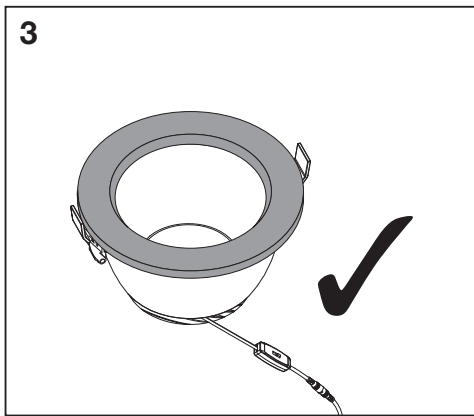

# DOWNLIGHT COMFORT EXTENSION RINGS

LEDVANCE

	EAN	Ø x h [mm]		 Ø [mm]	Fits for Downlight Comfort Size
DL CMFT EXT RING D140 WT	4099854741456	140 x 8	0.1 kg	100 - 125	100
DL CMFT EXT RING D140 BK	4099854741487	140 x 8	0.1 kg	100 - 125	100
DL CMFT EXT RING D140 GY	4099854741517	140 x 8	0.1 kg	100 - 125	100
DL CMFT EXT RING D190 WT	4099854687723	190 x 12	0.1 kg	150 - 175	150
DL CMFT EXT RING D190 BK	4099854687570	190 x 12	0.1 kg	150 - 175	150
DL CMFT EXT RING D190 GY	4099854687600	190 x 12	0.1 kg	150 - 175	150
DL CMFT EXT RING D240 WT	4099854687631	240 x 12	0.1 kg	200 - 225	200
DL CMFT EXT RING D240 BK	4099854687662	240 x 12	0.1 kg	200 - 225	200
DL CMFT EXT RING D240 GY	4099854687693	240 x 12	0.1 kg	200 - 225	200