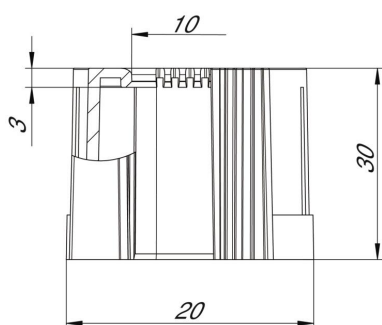

Technisches Datenblatt

Rohrendtülle, teilbar, metrisch, lichtgrau, EcoLine

Artikelnummer: 2047813

Teilbare Rohrendtülle zum Aufstecken auf metrische Elektroinstallationsrohre. Die teilbare Rohrendtülle kann für vorschriftsmäßige Reparaturen an bestehenden Installationen verwendet werden. Ein Abklemmen der Kabel ist dabei nicht notwendig, was eine schnelle Montage ermöglicht.

PE
Eco Polyethylen Eco

Stammdaten

Artikelnummer	2047813
Typ	129 TB M16 ECO
Bezeichnung 1	Rohrendtülle, teilbar
Bezeichnung 2	metrisch
Lieferbar ab	06.03.2026
Hersteller	OBO
Dimension	M16
Farbe	lichtgrau; RAL 7035
Werkstoff	Polyethylen Eco
Kleinste VK-Einheit	50
Mengeneinheit	Stück
Gewicht	0,39 kg
Gewichtseinheit	kg/100 St.
CO2 Fußabdruck (GWP) Cradle-to-Gate	0,007 kg CO2e / 1 Stück

Technisches Datenblatt

Rohrendtülle, teilbar, metrisch, lichtgrau, EcoLine

Artikelnummer: 2047813

Abmessungen

Maß	30 mm
L1	
Maß L2	3 mm

Technische Daten

Ausführung	Steck
Halogenfrei	ja
Oberfläche gebürstet	nein
Oberfläche poliert	nein