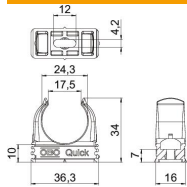

Technisches Datenblatt

Quick-Schelle, lichtgrau

Artikelnummer: 2149018

Aufputzschelle zur Aufnahme von metrischen Stahlpanzerrohren, leichten und schweren Isolierrohren sowie Elektroinstallationsrohr Quick-Pipe. Universelle Befestigungsmöglichkeiten an Wand und Decke im Innen- und geschützten Außenbereich. Mit Langloch zum seitlichen Ausrichten bei Montage mit Holzschraube oder Schlagdübel. Werkzeuglose Rohrmontage. Aneinander reihbar auch mit OBO Multi-Quick- oder proQuick-Schelle. Größe M16 - M32 kann auf Gewinde M6 geschraubt werden. Befestigungsabstand 50 - 60 cm, max. Auszugswerte F bei 20° C Raumtemperatur siehe Tabelle.

PP
Eco Polypropylen Eco

Stammdaten

Artikelnummer	2149018
Typ	2955 M25 ECO
Bezeichnung 1	Quick-Schelle
Lieferbar ab	08.03.2026
Hersteller	OBO
Dimension	M25
Farbe	lichtgrau; RAL 7035
Werkstoff	Polypropylen Eco
Kleinste VK-Einheit	100
Mengeneinheit	Stück
Gewicht	0,439 kg
Gewichtseinheit	kg/100 St.

Technisches Datenblatt

Quick-Schelle, lichtgrau

Artikelnummer: 2149018

Abmessungen

Maß h | 7 mm

Technische Daten

Anreihbar	ja
Anzahl der Kabel/Rohre	1
Befestigungsart	Schraubloch
Geschlossen	nein
Halogenfrei	ja
Mit Einlage	nein
Schellenmontage	Durchgangsloch, auf M6 Gewinde aufschraubbar
UV-beständig	nein