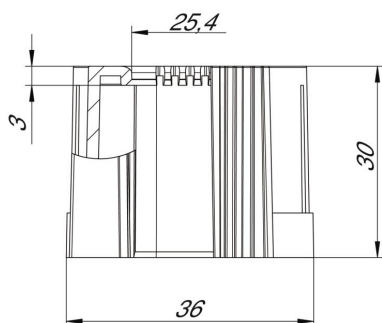

Technisches Datenblatt

Rohrendtülle, teilbar, metrisch, lichtgrau, EcoLine

Artikelnummer: 2047856

Teilbare Rohrendtülle zum Aufstecken auf metrische Elektroinstallationsrohre. Die teilbare Rohrendtülle kann für vorschriftsmäßige Reparaturen an bestehenden Installationen verwendet werden. Ein Abklemmen der Kabel ist dabei nicht notwendig, was eine schnelle Montage ermöglicht.

PE
Eco Polyethylen Eco

Stammdaten

Artikelnummer	2047856
Typ	129 TB M32 ECO
Bezeichnung 1	Rohrendtülle, teilbar
Bezeichnung 2	metrisch
Lieferbar ab	06.03.2026
Hersteller	OBO
Dimension	M32
Farbe	lichtgrau; RAL 7035
Werkstoff	Polyethylen Eco
Kleinste VK-Einheit	50
Mengeneinheit	Stück
Gewicht	0,65 kg
Gewichtseinheit	kg/100 St.
CO2 Fußabdruck (GWP) Cradle-to-Gate	0,0117 kg CO2e / 1 Stück

Technisches Datenblatt

Rohrendtülle, teilbar, metrisch, lichtgrau, EcoLine

Artikelnummer: 2047856

Abmessungen

Maß L1	30 mm
Maß L2	3 mm

Technische Daten

Ausführung	Steck
Halogenfrei	ja
Oberfläche gebürstet	nein
Oberfläche poliert	nein