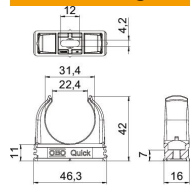

## Stammdaten

|                     |                     |
|---------------------|---------------------|
| Artikelnummer       | 2149024             |
| Typ                 | 2955 M32 ECO        |
| Bezeichnung 1       | Quick-Schelle       |
| Lieferbar ab        | 08.03.2026          |
| Hersteller          | OBO                 |
| Dimension           | M32                 |
| Farbe               | lichtgrau; RAL 7035 |
| Werkstoff           | Polypropylen Eco    |
| Kleinste VK-Einheit | 50                  |
| Mengeneinheit       | Stück               |
| Gewicht             | 0,613 kg            |
| Gewichtseinheit     | kg/100 St.          |

## Abmessungen

Maß h | 7 mm

## Technische Daten

|                        |  |
|------------------------|--|
| Anreihbar              | ja   |
| Anzahl der Kabel/Rohre | 1  |
| Befestigungsart        | Schraubloch                                  |
| Geschlossen            | nein   |
| Halogenfrei            | ja   |
| Mit Einlage            | nein   |
| Schellenmontage        | Durchgangsloch, auf M6 Gewinde aufschraubbar |
| UV-beständig           | nein   |