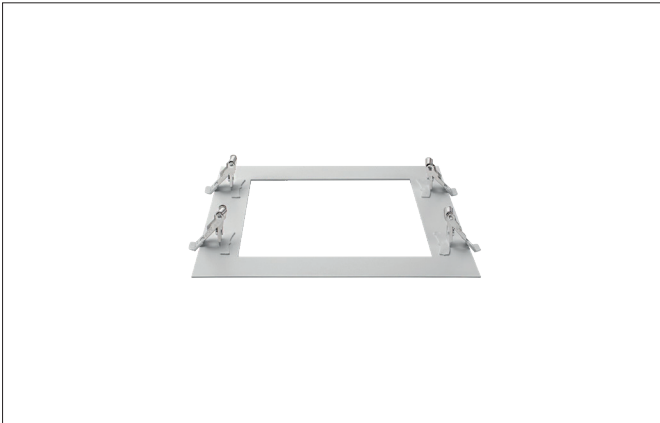

**APOLLO MAXI Reduzierrahmen zu Einbaudownlight**  
 Artikel-Nr. 81146160

**Ausschreibungstext**  
 Reduzierrahmen zu Einbaudownlight, silber struktur, quadratisch. Material: Stahl.

Artikeldaten	
Artikel-Nr.	81146160
GTIN	4251433992363
Serienname	APOLLO MAXI
Kurzbeschreibung	Reduzierrahmen zu Einbaudownlight
Material	Stahl
Farbe	silber struktur
Ausführung der Oberfläche	struktur
Form	quadratisch
Länge	270 mm
Breite	270 mm
Aufbauhöhe	1,5 mm
Nettogewicht	0,23 kg
Konformität	CE, UKCA

Logistische Daten	
Bruttogewicht	0,455 kg
Länge Verpackung	280 mm
Breite Verpackung	280 mm
Höhe Verpackung	45 mm
Entsorgung am Ende der Lebensdauer	Das Produkt darf nicht mit dem Hausmüll entsorgt werden. Sie sind verpflichtet, solche Elektro-Altgeräte separat zu entsorgen. Informieren Sie sich bitte bei Ihrer Kommune über die Möglichkeiten der geregelten Entsorgung. Mit der getrennten Entsorgung führen Sie die Altgeräte dem Recycling oder anderen Formen der Wiederverwertung zu. Sie helfen damit zu vermeiden, dass u. U. belastende Stoffe in die Umwelt gelangen.

**BRUMBERG**

Licht. Seit 1873.

**APOLLO MAXI Reduzierrahmen zu Einbaudownlight**  
Artikel-Nr. 81146160