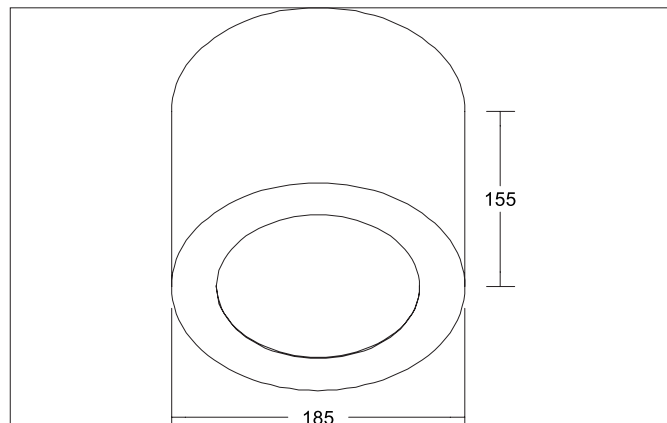

MUNA MINI Anbaugehäuse rund, zu 12564 und 12764
Artikel-Nr. 81230070

Ausschreibungstext

Anbaugehäuse rund, zu 12564 und 12764, weiß matt, rund. Anbaugehäuse zu 12564 um das Einbaudownlight bauseitig in eine Anbauleuchte umzuwandeln.
Durchmesser 182 mm, Höhe 155 mm
Material: Stahl.

Artikeldaten	
Artikel-Nr.	81230070
GTIN	4255752501626
Serienname	MUNA MINI
Kurzbeschreibung	Anbaugehäuse rund, zu 12564 und 12764
Material	Stahl
Farbe	weiß matt
Ausführung der Oberfläche	matt
Form	rund
Außendurchmesser	182 mm
Aufbauhöhe	155 mm
Nettogewicht	0,567 kg
Konformität	CE, UKCA

MUNA MINI Anbauehäuse rund, zu 12564 und 12764
Artikel-Nr. 81230070

Logistische Daten	
Bruttogewicht	0,698 kg
Länge Verpackung	190 mm
Breite Verpackung	190 mm
Höhe Verpackung	160 mm
Entsorgung am Ende der Lebensdauer	Das Produkt darf nicht mit dem Hausmüll entsorgt werden. Sie sind verpflichtet, solche Elektro-Altgeräte separat zu entsorgen. Informieren Sie sich bitte bei Ihrer Kommune über die Möglichkeiten der geregelten Entsorgung. Mit der getrennten Entsorgung führen Sie die Altgeräte dem Recycling oder anderen Formen der Wiederverwertung zu. Sie helfen damit zu vermeiden, dass u. U. belastende Stoffe in die Umwelt gelangen.