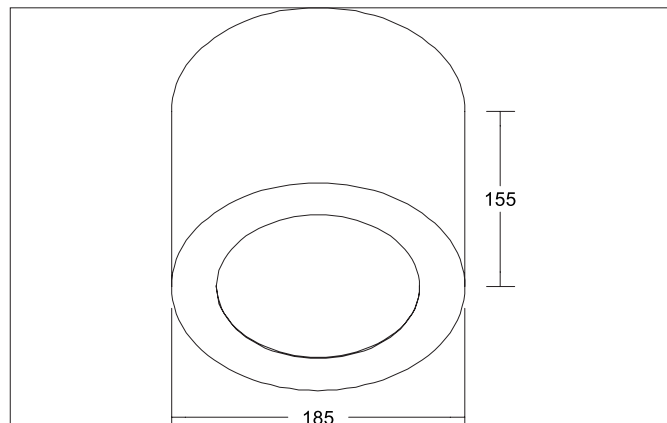

**MUNA MINI Anbaugehäuse rund, zu 12564 und 12764**  
Artikel-Nr. 81230080

**Ausschreibungstext**

Anbaugehäuse rund, zu 12564 und 12764, schwarz matt, rund. Anbaugehäuse zu 12564 um das Einbaudownlight bauseitig in eine Anbauleuchte umzuwandeln.  
Durchmesser 182 mm, Höhe 155 mm  
Material: Stahl.

Artikeldaten	
Artikel-Nr.	81230080
GTIN	4255752501633
Serienname	MUNA MINI
Kurzbeschreibung	Anbaugehäuse rund, zu 12564 und 12764
Material	Stahl
Farbe	schwarz matt
Ausführung der Oberfläche	matt
Form	rund
Außendurchmesser	182 mm
Aufbauhöhe	155 mm
Nettogewicht	0,567 kg
Konformität	CE, UKCA

**MUNA MINI Anbauehäuse rund, zu 12564 und 12764**  
Artikel-Nr. 81230080

Logistische Daten	
Bruttogewicht	0,698 kg
Länge Verpackung	190 mm
Breite Verpackung	190 mm
Höhe Verpackung	160 mm
Entsorgung am Ende der Lebensdauer	Das Produkt darf nicht mit dem Hausmüll entsorgt werden. Sie sind verpflichtet, solche Elektro-Altgeräte separat zu entsorgen. Informieren Sie sich bitte bei Ihrer Kommune über die Möglichkeiten der geregelten Entsorgung. Mit der getrennten Entsorgung führen Sie die Altgeräte dem Recycling oder anderen Formen der Wiederverwertung zu. Sie helfen damit zu vermeiden, dass u. U. belastende Stoffe in die Umwelt gelangen.