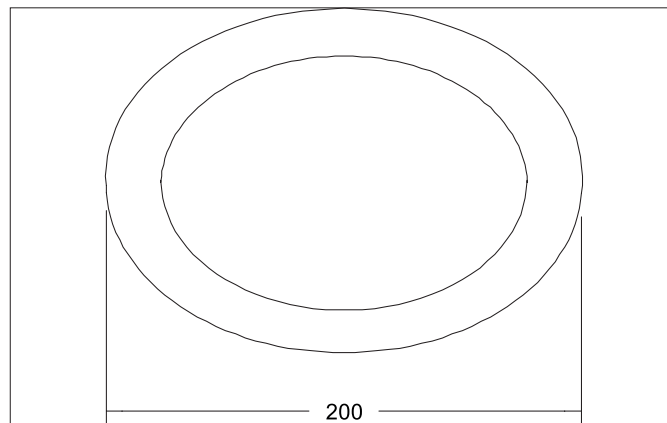

MUNA MIDI Vorsatzelement rund, zu 12565 und 12765
Artikel-Nr. 81212080

Ausschreibungstext

Vorsatzelement rund, zu 12565 und 12765, schwarz matt, rund. Abdeckring zu 12565 als Austauscheteil zum in der Standardleuchte enthaltenen weißen Ring.
Durchmesser 200 mm, Höhe 6,5 mm. Material: Polycarbonat.

Artikeldaten	
Artikel-Nr.	81212080
GTIN	4255752501169
Serienname	MUNA MIDI
Kurzbeschreibung	Vorsatzelement rund, zu 12565 und 12765
Material	Polycarbonat
Farbe	schwarz matt
Ausführung der Oberfläche	matt
Form	rund
Außendurchmesser	200 mm
Aufbauhöhe	6,5 mm
Nettogewicht	0,044 kg
Konformität	CE, UKCA

MUNA MIDI Vorsatzelement rund, zu 12565 und 12765
 Artikel-Nr. 81212080

Logistische Daten	
Bruttogewicht	0,079 kg
Länge Verpackung	210 mm
Breite Verpackung	210 mm
Höhe Verpackung	10 mm
Entsorgung am Ende der Lebensdauer	Das Produkt darf nicht mit dem Hausmüll entsorgt werden. Sie sind verpflichtet, solche Elektro-Altgeräte separat zu entsorgen. Informieren Sie sich bitte bei Ihrer Kommune über die Möglichkeiten der geregelten Entsorgung. Mit der getrennten Entsorgung führen Sie die Altgeräte dem Recycling oder anderen Formen der Wiederverwertung zu. Sie helfen damit zu vermeiden, dass u. U. belastende Stoffe in die Umwelt gelangen.