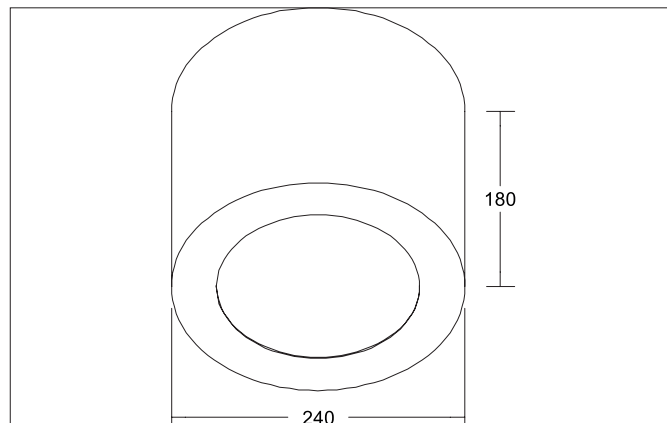

MUNA MAXI Anbaugehäuse rund, zu 12567 und 12767
Artikel-Nr. 81231070

Ausschreibungstext

Anbaugehäuse rund, zu 12567 und 12767, weiß matt, rund. Anbaugehäuse zu 12567 um das Einbaudownlight bauseitig in eine Anbauleuchte umzuwandeln.
Durchmesser 240 mm, Höhe 180 mm

Artikeldaten	
Artikel-Nr.	81231070
GTIN	4255752501640
Serienname	MUNA MAXI
Kurzbeschreibung	Anbaugehäuse rund, zu 12567 und 12767
Material	Stahl / Kunststoff
Farbe	weiß matt
Ausführung der Oberfläche	matt
Form	rund
Außendurchmesser	240 mm
Aufbauhöhe	180 mm
Nettogewicht	0,852 kg
Konformität	CE, UKCA

MUNA MAXI Anbaugehäuse rund, zu 12567 und 12767

Artikel-Nr. 81231070

Logistische Daten	
Bruttogewicht	1,066 kg
Länge Verpackung	245 mm
Breite Verpackung	245 mm
Höhe Verpackung	185 mm
Entsorgung am Ende der Lebensdauer	Das Produkt darf nicht mit dem Hausmüll entsorgt werden. Sie sind verpflichtet, solche Elektro-Altgeräte separat zu entsorgen. Informieren Sie sich bitte bei Ihrer Kommune über die Möglichkeiten der geregelten Entsorgung. Mit der getrennten Entsorgung führen Sie die Altgeräte dem Recycling oder anderen Formen der Wiederverwertung zu. Sie helfen damit zu vermeiden, dass u. U. belastende Stoffe in die Umwelt gelangen.