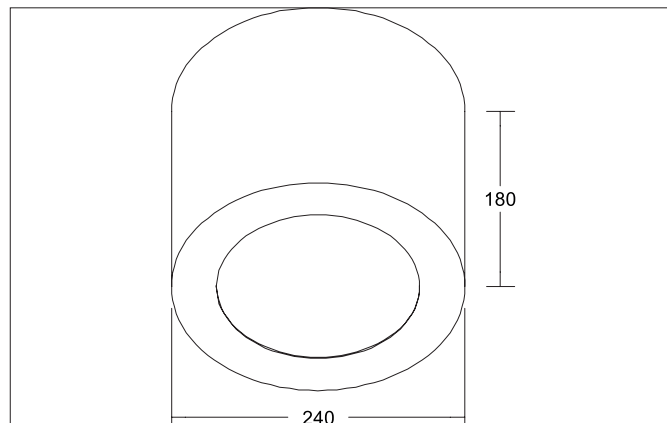

MUNA MAXI Anbaugehäuse rund, zu 12567 und 12767
Artikel-Nr. 81231080

Ausschreibungstext

Anbaugehäuse rund, zu 12567 und 12767, schwarz matt, rund. Anbaugehäuse zu 12567 um das Einbaudownlight bauseitig in eine Anbauleuchte umzuwandeln.
Durchmesser 240 mm, Höhe 180 mm

Artikeldaten	
Artikel-Nr.	81231080
GTIN	4255752501657
Serienname	MUNA MAXI
Kurzbeschreibung	Anbaugehäuse rund, zu 12567 und 12767
Material	Stahl / Kunststoff
Farbe	schwarz matt
Ausführung der Oberfläche	matt
Form	rund
Außendurchmesser	240 mm
Aufbauhöhe	180 mm
Nettogewicht	0,852 kg
Konformität	CE, UKCA

MUNA MAXI Anbaugehäuse rund, zu 12567 und 12767

Artikel-Nr. 81231080

Logistische Daten	
Bruttogewicht	1,066 kg
Länge Verpackung	245 mm
Breite Verpackung	245 mm
Höhe Verpackung	185 mm
Entsorgung am Ende der Lebensdauer	Das Produkt darf nicht mit dem Hausmüll entsorgt werden. Sie sind verpflichtet, solche Elektro-Altgeräte separat zu entsorgen. Informieren Sie sich bitte bei Ihrer Kommune über die Möglichkeiten der geregelten Entsorgung. Mit der getrennten Entsorgung führen Sie die Altgeräte dem Recycling oder anderen Formen der Wiederverwertung zu. Sie helfen damit zu vermeiden, dass u. U. belastende Stoffe in die Umwelt gelangen.