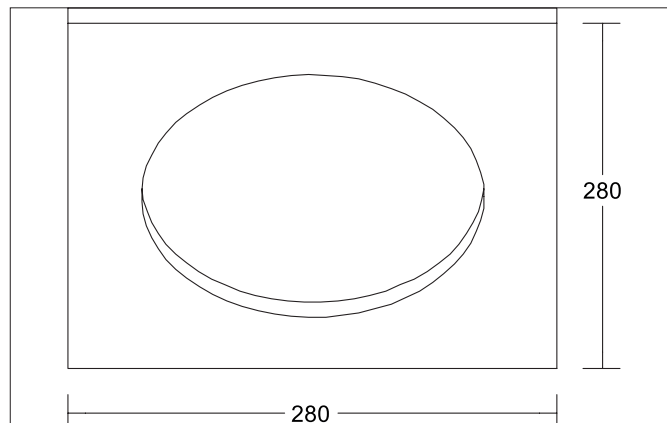

MUNA MEGA Vorsatzelement quadratisch, zu 12569 und 12769
Artikel-Nr. 81219070

Ausschreibungstext

Vorsatzelement quadratisch, zu 12569 und 12769, weiß matt, quadratisch. Abdeckrahmen zu 12569 als Austauscheteil zum in der Standardleuchte enthaltenen weißen Ring.
Länge 280 mm, Breite 280 mm, Höhe 7 mm. Material: Polycarbonat.

Artikeldaten	
Artikel-Nr.	81219070
GTIN	4255752501282
Serienname	MUNA MEGA
Kurzbeschreibung	Vorsatzelement quadratisch, zu 12569 und 12769
Material	Polycarbonat
Farbe	weiß matt
Ausführung der Oberfläche	matt
Form	quadratisch
Länge	280 mm
Breite	280 mm
Aufbauhöhe	7 mm
Nettogewicht	0,174 kg
Konformität	CE, UKCA

**MUNA MEGA Vorsatzelement quadratisch, zu 12569 und 12769**
Artikel-Nr. 81219070

Logistische Daten	
Bruttogewicht	0,23 kg
Länge Verpackung	290 mm
Breite Verpackung	290 mm
Höhe Verpackung	10 mm
Entsorgung am Ende der Lebensdauer	Das Produkt darf nicht mit dem Hausmüll entsorgt werden. Sie sind verpflichtet, solche Elektro-Altgeräte separat zu entsorgen. Informieren Sie sich bitte bei Ihrer Kommune über die Möglichkeiten der geregelten Entsorgung. Mit der getrennten Entsorgung führen Sie die Altgeräte dem Recycling oder anderen Formen der Wiederverwertung zu. Sie helfen damit zu vermeiden, dass u. U. belastende Stoffe in die Umwelt gelangen.