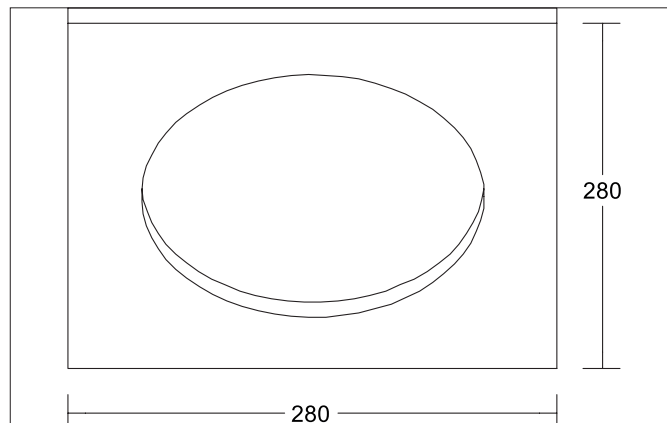

MUNA MEGA Vorsatzelement quadratisch, zu 12569 und 12769
Artikel-Nr. 81219080

Ausschreibungstext

Vorsatzelement quadratisch, zu 12569 und 12769, schwarz matt, quadratisch. Abdeckrahmen zu 12569 als Austauschelement zum in der Standardleuchte enthaltenen weißen Ring.
Länge 280 mm, Breite 280 mm, Höhe 7 mm. Material: Polycarbonat.

Artikeldaten	
Artikel-Nr.	81219080
GTIN	4255752501237
Serienname	MUNA MEGA
Kurzbeschreibung	Vorsatzelement quadratisch, zu 12569 und 12769
Material	Polycarbonat
Farbe	schwarz matt
Ausführung der Oberfläche	matt
Form	quadratisch
Länge	280 mm
Breite	280 mm
Aufbauhöhe	7 mm
Nettogewicht	0,174 kg
Konformität	CE, UKCA

MUNA MEGA Vorsatzelement quadratisch, zu 12569 und 12769

Artikel-Nr. 81219080

Logistische Daten	
Bruttogewicht	0,23 kg
Länge Verpackung	290 mm
Breite Verpackung	290 mm
Höhe Verpackung	10 mm
Entsorgung am Ende der Lebensdauer	Das Produkt darf nicht mit dem Hausmüll entsorgt werden. Sie sind verpflichtet, solche Elektro-Altgeräte separat zu entsorgen. Informieren Sie sich bitte bei Ihrer Kommune über die Möglichkeiten der geregelten Entsorgung. Mit der getrennten Entsorgung führen Sie die Altgeräte dem Recycling oder anderen Formen der Wiederverwertung zu. Sie helfen damit zu vermeiden, dass u. U. belastende Stoffe in die Umwelt gelangen.