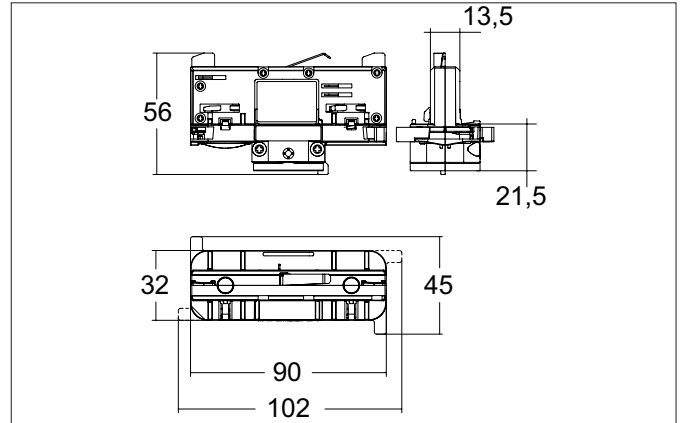

**ONETRACK 3-Ph Schienenadapter mit Kabelauslass, DALI**  
 Artikel-Nr. 87138070

**Ausschreibungstext**  
 3-Ph Schienenadapter mit Kabelauslass, DALI, weiß, eckig. Stromschienenmontage Montageart: Stromschienenmontage.

Artikeldaten	
Artikel-Nr.	87138070
GTIN	4255752504382
Serienname	ONETRACK
Kurzbeschreibung	3-Ph Schienenadapter mit Kabelauslass, DALI
Farbe	weiß
Form	eckig
Länge	102 mm
Breite	45 mm
Aufbauhöhe	56 mm
Nettogewicht	N.N.
Konformität	CE, UKCA

Logistische Daten	
Bruttogewicht	N.N.
Länge Verpackung	250 mm
Breite Verpackung	250 mm
Höhe Verpackung	250 mm
Entsorgung am Ende der Lebensdauer	Das Produkt darf nicht mit dem Hausmüll entsorgt werden. Sie sind verpflichtet, solche Elektro-Altgeräte separat zu entsorgen. Informieren Sie sich bitte bei Ihrer Kommune über die Möglichkeiten der geregelten Entsorgung. Mit der getrennten Entsorgung führen Sie die Altgeräte dem Recycling oder anderen Formen der Wiederverwertung zu. Sie helfen damit zu vermeiden, dass u. U. belastende Stoffe in die Umwelt gelangen.