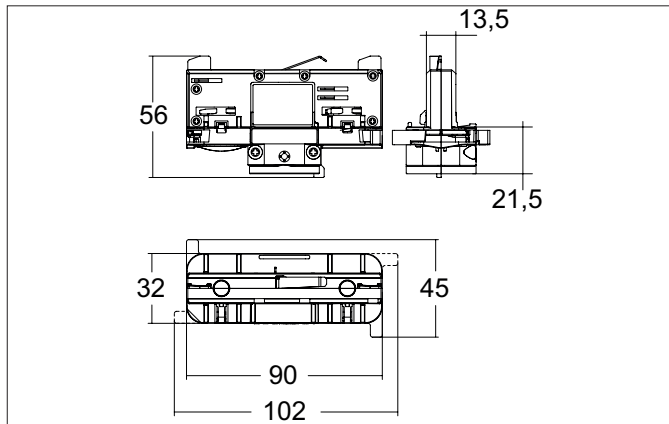

ONETRACK 3-Ph Schienenadapter mit Kabelauslass, DALI
 Artikel-Nr. 87138080

Ausschreibungstext
 3-Ph Schienenadapter mit Kabelauslass, DALI, schwarz, eckig. Stromschienenmontage Montageart: Stromschienenmontage.

Artikeldaten	
Artikel-Nr.	87138080
GTIN	4251433990420
Serienname	ONETRACK
Kurzbeschreibung	3-Ph Schienenadapter mit Kabelauslass, DALI
Farbe	schwarz
Form	eckig
Länge	102 mm
Breite	45 mm
Aufbauhöhe	56 mm
Nettogewicht	N.N.
Konformität	CE, UKCA

Logistische Daten	
Bruttogewicht	0,002 kg
Länge Verpackung	250 mm
Breite Verpackung	250 mm
Höhe Verpackung	250 mm

Entsorgung am Ende der Lebensdauer	Das Produkt darf nicht mit dem Hausmüll entsorgt werden. Sie sind verpflichtet, solche Elektro-Altgeräte separat zu entsorgen. Informieren Sie sich bitte bei Ihrer Kommune über die Möglichkeiten der geregelten Entsorgung. Mit der getrennten Entsorgung führen Sie die Altgeräte dem Recycling oder anderen Formen der Wiederverwertung zu. Sie helfen damit zu vermeiden, dass u. U. belastende Stoffe in die Umwelt gelangen.
------------------------------------	---