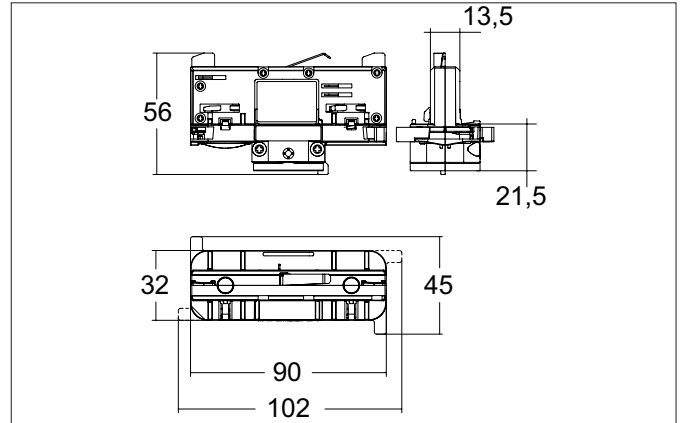

ONETRACK 3-Ph Schienenadapter mit Kabelauslass, DALI
 Artikel-Nr. 87138680

Ausschreibungstext
 3-Ph Schienenadapter mit Kabelauslass, DALI, silber, eckig. Stromschienenmontage Montageart: Stromschienenmontage.

Artikeldaten	
Artikel-Nr.	87138680
GTIN	4255752504399
Serienname	ONETRACK
Kurzbeschreibung	3-Ph Schienenadapter mit Kabelauslass, DALI
Farbe	silber
Form	eckig
Länge	102 mm
Breite	45 mm
Aufbauhöhe	56 mm
Nettogewicht	N.N.
Konformität	CE, UKCA

Logistische Daten	
Bruttogewicht	N.N.
Länge Verpackung	250 mm
Breite Verpackung	250 mm
Höhe Verpackung	250 mm
Entsorgung am Ende der Lebensdauer	Das Produkt darf nicht mit dem Hausmüll entsorgt werden. Sie sind verpflichtet, solche Elektro-Altgeräte separat zu entsorgen. Informieren Sie sich bitte bei Ihrer Kommune über die Möglichkeiten der geregelten Entsorgung. Mit der getrennten Entsorgung führen Sie die Altgeräte dem Recycling oder anderen Formen der Wiederverwertung zu. Sie helfen damit zu vermeiden, dass u. U. belastende Stoffe in die Umwelt gelangen.