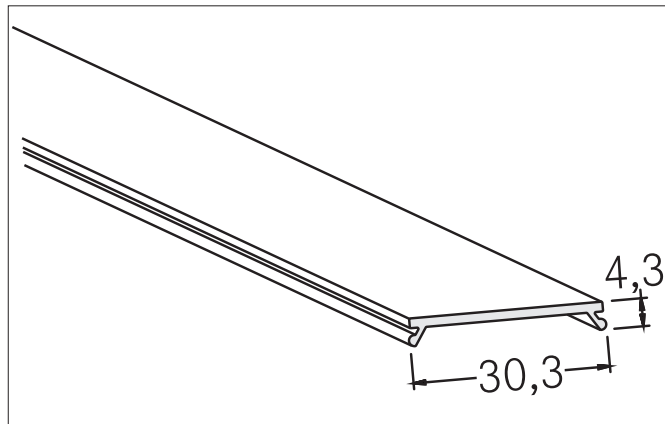

Abdeckung: PMMA, Segment 100 mm

Artikel-Nr. 73404080

Ausschreibungstext

Abdeckung: PMMA, Segment 100 mm, schwarz. Material: PMMA, Abmessung Profil: L: 100 mm x B: 30,3 mm x H: 4,3 mm

Artikeldaten	
Artikel-Nr.	73404080
GTIN	4251433971962
Kurzbeschreibung	Abdeckung: PMMA, Segment 100 mm
Material	PMMA
Farbe	schwarz
Transmissionsgrad	40 %
Länge	100 mm
Breite	30,3 mm
Aufbauhöhe	4,3 mm
Nettogewicht	0,006 kg
Konformität	CE, UKCA

Abdeckung: PMMA, Segment 100 mm

Artikel-Nr. 73404080

Logistische Daten	
Bruttogewicht	0,031 kg
Länge Verpackung	105 mm
Breite Verpackung	40 mm
Höhe Verpackung	40 mm
Hinweis	Bitte beachten Sie, dass sich die Werkstoffe Aluminium und PMMA bzw. PC bei Temperaturänderungen unterschiedlich ausdehnen können! Bei einer Temperaturänderung von 10°C beträgt der Ausdehnungskoeffizient bei Aluminium ca. 0,7mm pro Meter, bei Kunststoff ca. 1,5mm pro Meter. Dies ist kein Mangel am Produkt, hierbei handelt es sich um einen normalen physikalischen Vorgang.
Entsorgung am Ende der Lebensdauer	Das Produkt darf nicht mit dem Hausmüll entsorgt werden. Sie sind verpflichtet, solche Elektro-Altgeräte separat zu entsorgen. Informieren Sie sich bitte bei Ihrer Kommune über die Möglichkeiten der geregelten Entsorgung. Mit der getrennten Entsorgung führen Sie die Altgeräte dem Recycling oder anderen Formen der Wiederverwertung zu. Sie helfen damit zu vermeiden, dass u. U. belastende Stoffe in die Umwelt gelangen.