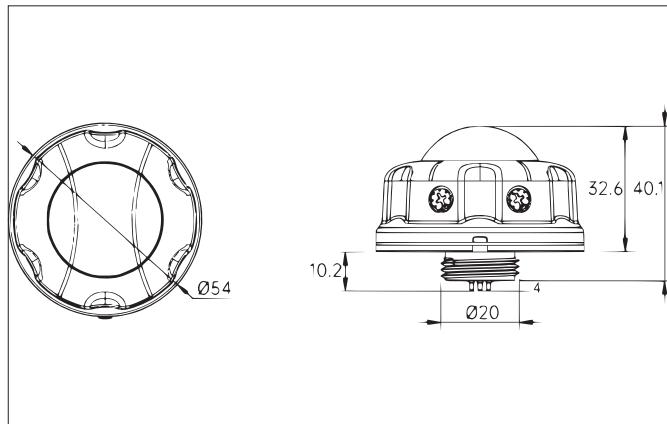

**SOL PRO PIR Sensor zu 78316xxx**

Artikel-Nr. 81083000

**Ausschreibungstext**  
PIR Sensor zu 78316xxx, Schirm schwarz, rund. Ausführung in kompakter Bauform für die harmonische Implementierung in stimmige, architektonische Raumkonzepte. Montageart: Anbaumontage, Schutzart raumseitig: nach DIN EN 60529: IP65\*, Art der Dimmung: 1-10 V.

Artikeldaten	
Artikel-Nr.	81083000
GTIN	4255752528753
Serienname	SOL PRO
Kurzbeschreibung	PIR Sensor zu 78316xxx
Farbe	Schirm schwarz
Form	rund
Außendurchmesser	54 mm
Aufbauhöhe	41 mm
Nettogewicht	0,036 kg
Konformität	CE, UKCA

**SOL PRO PIR Sensor zu 78316xxx**  
Artikel-Nr. 81083000

Logistische Daten	
Bruttogewicht	0,045 kg
Länge Verpackung	65 mm
Breite Verpackung	55 mm
Höhe Verpackung	50 mm
Entsorgung am Ende der Lebensdauer	Das Produkt darf nicht mit dem Hausmüll entsorgt werden. Sie sind verpflichtet, solche Elektro-Altgeräte separat zu entsorgen. Informieren Sie sich bitte bei Ihrer Kommune über die Möglichkeiten der geregelten Entsorgung. Mit der getrennten Entsorgung führen Sie die Altgeräte dem Recycling oder anderen Formen der Wiederverwertung zu. Sie helfen damit zu vermeiden, dass u. U. belastende Stoffe in die Umwelt gelangen.