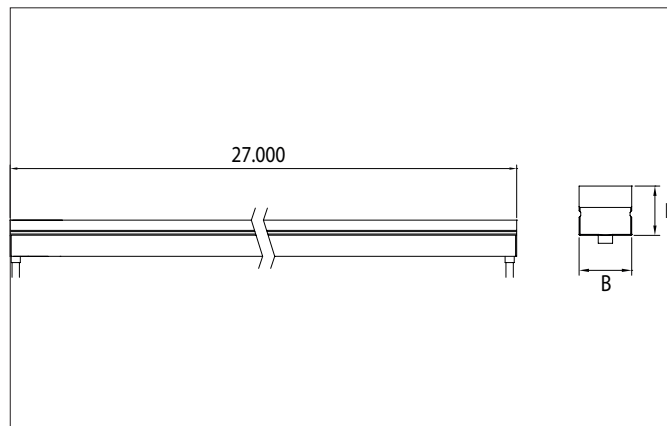

**QUALITYFLEX Protection Vertical Segment-LED-Flexplatine 50 mm,**

**CRI >90, 5 W / m, IP65**

Artikel-Nr. 75581027

**Ausschreibungstext**

Segment-LED-Flexplatine 50 mm, CRI >90, 5 W / m, IP65, LED-Weißlicht, 2.700K, CRI > 90 LED-Flexplatine zur Länge: 50.0 mm Lampenleistung je Meter: 5.0 W/m, Lichtstrom je Meter: 226.0 lm/m, Schutzart raumseitig: IP65, Schutzklasse: III, Spannung: 24V DC, Abstrahlwinkel: 120.0 °, 120 LEDs pro Meter, Chip-Abstand (Short Pitch) : 8,33mm. Zur Individuellen Anwendung kann die LED-Flexplatine alle 50 mm eingekürzt werden. Die maximale Systemlänge von 20.000mm darf mit einer Einspeisung nicht überschritten werden.

**Produktvorteile**

- max. Länge bis zu 20.000 mm, mit einem Teilungsmaß von 50 mm.
- Geeignet für Anwendungen im Innen- und Außenbereich (IP65).
- Teilbar alle 50 mm (Schutzart IP65).
- Ideal für Terrassen, Fassaden und Eingangsbereiche.
- Lebensdauer L80/B10: 36.000 Stunden.
- Einfache Montage durch passende Aluprofile bzw. Befestigungsclips.
- Dimmbar mit entsprechendem Zubehör.

**QUALITYFLEX Protection Vertical Segment-LED-Flexplatine 50 mm,  
 CRI >90, 5 W / m, IP65**  
 Artikel-Nr. 75581027

Artikeldaten	
Artikel-Nr.	75581027
GTIN	4255752501954
Serienname	QUALITYFLEX Protection Vertical
Kurzbeschreibung	Segment-LED-Flexplatine 50 mm, CRI >90, 5 W / m, IP65
Farbe	weiß
Länge	50 mm
Breite	16 mm
Aufbauhöhe	15 mm
Lieferumfang	inkl. 1 x Montageanleitung
Nettogewicht	0,030 kg
Konformität	CE, UKCA